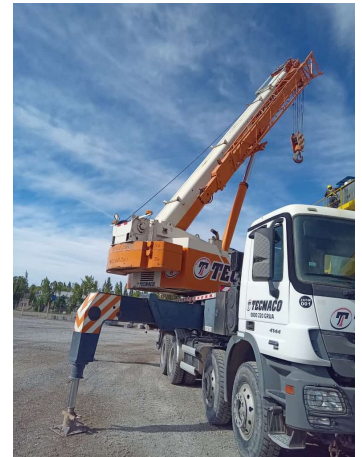

GRÚAS SOBRE CAMIÓN**ZOOMLION ZTC 600 V552 | USD \$ 310.000** *COTIZACIÓN REFERENCIAL**ZOM001****ESPECIFICACIONES**

Año:	2015
Capacidad:	60 Ton
Largo Pluma:	43 Mts
Plumín:	16 Mts
Cotización Referencial:	310.000 USD

GRÚAS SOBRE CAMIÓN

ZOOMLION ZTC 600 V552 | USD \$ 310.000 *COTIZACIÓN REFERENCIAL

ZOM001

IMÁGENES

GRÚAS SOBRE CAMIÓN

ZOOMLION ZTC 600 V552 | USD \$ 310.000 *COTIZACIÓN REFERENCIAL

ZOM001

COMERCIAL ESPECIALIZADO: VENTAS