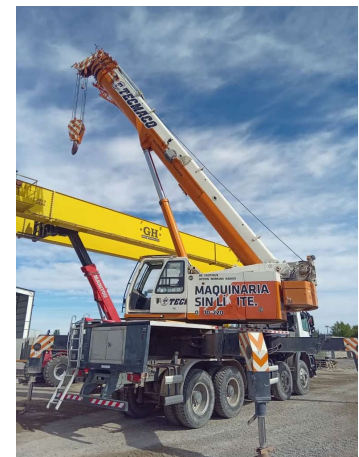

GRÚAS SOBRE CAMIÓN**ZOOMLION ZTC 600 V552 | USD \$ 310.000** *COTIZACIÓN REFERENCIAL**ZOM001****ESPECIFICACIONES**

Año:	2015
Capacidad:	60 Ton
Largo Pluma:	43 Mts
Plumín:	16 Mts
Cotización Referencial:	310.000 USD

GRÚAS SOBRE CAMIÓN

ZOOMLION ZTC 600 V552 | USD \$ 310.000 *COTIZACIÓN REFERENCIAL

ZOM001

IMÁGENES

GRÚAS SOBRE CAMIÓN

ZOOMLION ZTC 600 V552 | USD \$ 310.000 *COTIZACIÓN REFERENCIAL

ZOM001

COMERCIAL ESPECIALIZADO: VENTAS