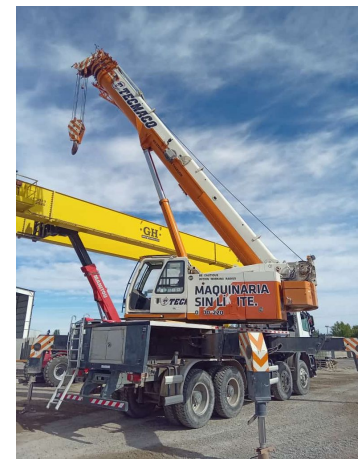

GRÚAS SOBRE CAMIÓN**ZOOMLION ZTC 600 V552**

ZOM001

**ESPECIFICACIONES**

Año:	2015
Capacidad:	60 Ton
Largo Pluma:	43 Mts
Plumín:	16 Mts

GRÚAS SOBRE CAMIÓN

ZOOMLION ZTC 600 V552

ZOM001

IMÁGENES

GRÚAS SOBRE CAMIÓN**ZOOMLION ZTC 600 V552****ZOM001****COMERCIAL ESPECIALIZADO: VENTAS****NORBERTO DELARI**

Gerente de Ventas

 +5491179017010**COMERCIAL ESPECIALIZADO****IGNACIO POÑATOVSKY**

Director de Proyectos