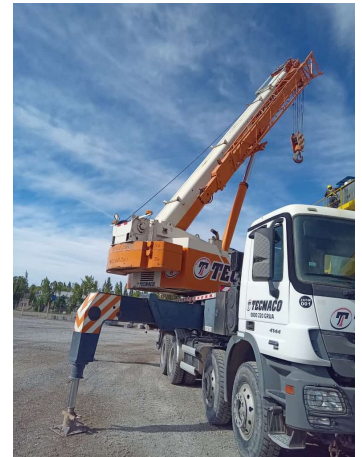

GRÚAS SOBRE CAMIÓN**ZOOMLION ZTC 600 V552**

ZOM001

**ESPECIFICACIONES**

Año:	2015
Capacidad:	60 Ton
Largo Pluma:	43 Mts
Plumín:	16 Mts

GRÚAS SOBRE CAMIÓN

ZOOMLION ZTC 600 V552

ZOM001

IMÁGENES

GRÚAS SOBRE CAMIÓN**ZOOMLION ZTC 600 V552****ZOM001****COMERCIAL ESPECIALIZADO: VENTAS****NORBERTO DELARI**

Gerente de Ventas

 +5491179017010**COMERCIAL ESPECIALIZADO****IGNACIO POÑATOVSKY**

Director de Proyectos