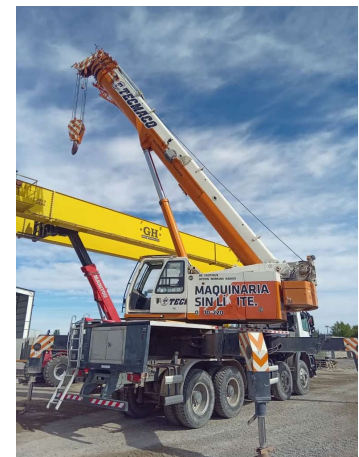

**GRÚAS SOBRE CAMIÓN****ZOOMLION ZTC 600 V552**

ZOM001

**ESPECIFICACIONES**

Año:	2015
Capacidad:	60 Ton
Largo Pluma:	43 Mts
Plumín:	16 Mts

**GRÚAS SOBRE CAMIÓN**

**ZOOMLION ZTC 600 V552**

ZOM001

**IMÁGENES**

GRÚAS SOBRE CAMIÓN

ZOOMLION ZTC 600 V552

ZOM001

COMERCIAL ESPECIALIZADO

**FERNANDO CASTILLO**

Gerente de Base

 +5492995324281