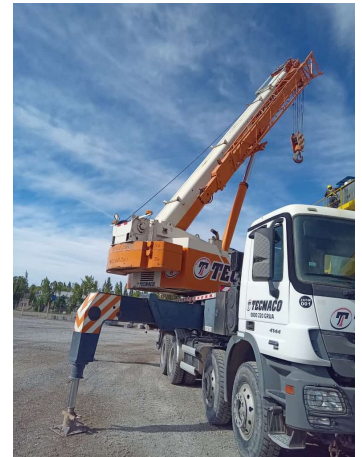

**GRÚAS SOBRE CAMIÓN****ZOOMLION ZTC 600 V552**

ZOM001

**ESPECIFICACIONES**

Año:	2015
Capacidad:	60 Ton
Largo Pluma:	43 Mts
Plumín:	16 Mts

**GRÚAS SOBRE CAMIÓN**

**ZOOMLION ZTC 600 V552**

ZOM001

**IMÁGENES**

GRÚAS SOBRE CAMIÓN

ZOOMLION ZTC 600 V552

ZOM001

COMERCIAL ESPECIALIZADO

**FERNANDO CASTILLO**

Gerente de Base

 +5492995324281