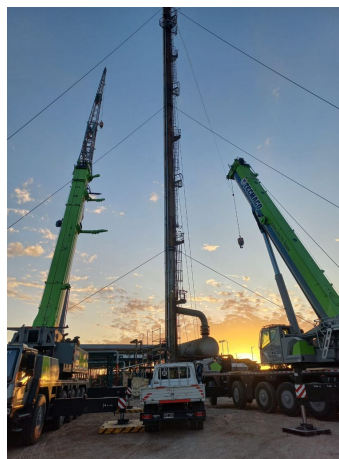

**GRÚAS SOBRE CAMIÓN****ZOOMLION ZTC 1600H8**

ZOM058

**ESPECIFICACIONES**

Año:	2023
Capacidad:	160 Ton
Largo Pluma:	85 Mts
Plumín:	33 Mts

**GRÚAS SOBRE CAMIÓN**

**ZOOMLION ZTC 1600H8**

ZOM058

**IMÁGENES**

GRÚAS SOBRE CAMIÓN

ZOOMLION ZTC 1600H8

ZOM058

COMERCIAL ESPECIALIZADO: VENTAS

**NORBERTO DELARI**

Gerente de Ventas

 +5491179017010