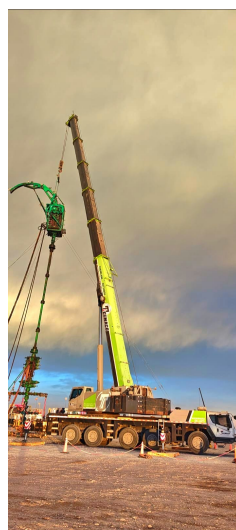

GRÚAS SOBRE CAMIÓN**ZOOMLION ZTC 1500 V733**

ZOM037

**ESPECIFICACIONES**

Año:	2020
Capacidad:	150 Ton
Largo Pluma:	72 Mts
Plumín:	23 Mts

GRÚAS SOBRE CAMIÓN

ZOOMLION ZTC 1500 V733

ZOM037

IMÁGENES

GRÚAS SOBRE CAMIÓN

ZOOMLION ZTC 1500 V733

ZOM037

IMÁGENES

GRÚAS SOBRE CAMIÓN

ZOOMLION ZTC 1500 V733

ZOM037

COMERCIAL ESPECIALIZADO: VENTAS