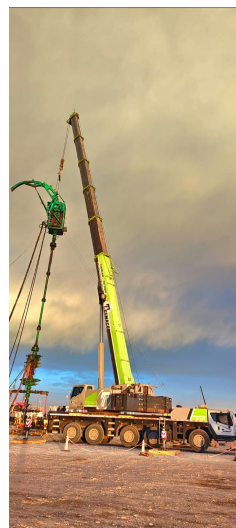

GRÚAS SOBRE CAMIÓN**ZOOMLION ZTC 1500 V733**

ZOM037

**ESPECIFICACIONES**

Año:	2020
Capacidad:	150 Ton
Largo Pluma:	72 Mts
Plumín:	23 Mts

GRÚAS SOBRE CAMIÓN

ZOOMLION ZTC 1500 V733

ZOM037

IMÁGENES

GRÚAS SOBRE CAMIÓN

ZOOMLION ZTC 1500 V733

ZOM037

IMÁGENES

GRÚAS SOBRE CAMIÓN**ZOOMLION ZTC 1500 V733****ZOM037****COMERCIAL ESPECIALIZADO: VENTAS****NORBERTO DELARI**

Gerente de Ventas

 +5491179017010**COMERCIAL ESPECIALIZADO****IGNACIO POÑATOVSKY**