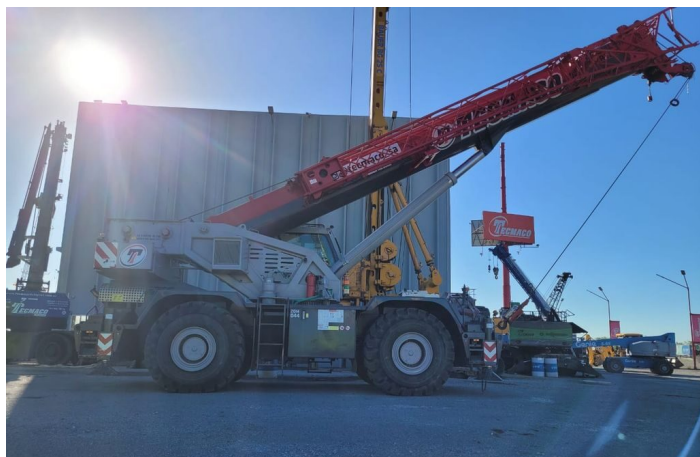

GRÚAS RT**ZOOMLION ZRT 850**

ZOM044

**ESPECIFICACIONES**

Año:	2020
Capacidad:	85 Ton
Largo Pluma:	47 Mts
Plumín:	16 Mts

GRÚAS RT

ZOOMLION ZRT 850

ZOM044

IMÁGENES

GRÚAS RT

ZOOMLION ZRT 850

ZOM044

COMERCIAL ESPECIALIZADO

FERNANDO CASTILLO

Gerente de Base

 +5492995324281