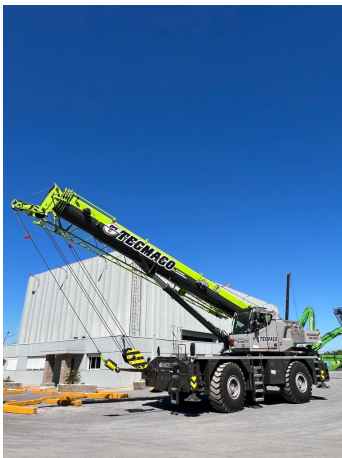

GRÚAS RT

ZOOMLION ZRT 700

ZOM064

ESPECIFICACIONES

Año:	2023
Capacidad:	70 Ton
Largo Pluma:	45 Mts
Plumín:	16 Mts

GRÚAS RT

ZOOMLION ZRT 700

ZOM064

IMÁGENES

GRÚAS RT

ZOOMLION ZRT 700

ZOM064

COMERCIAL ESPECIALIZADO

CLAUDIO BRIZUELA

Gerente de Base

 +5493476569135