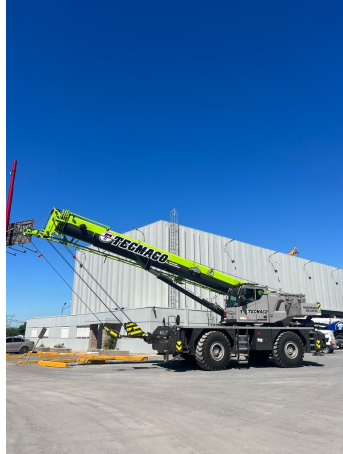

GRÚAS RT

ZOOMLION ZRT 700

ZOM064

ESPECIFICACIONES

Año:	2023
Capacidad:	70 Ton
Largo Pluma:	45 Mts
Plumín:	16 Mts

GRÚAS RT

ZOOMLION ZRT 700

ZOM064

IMÁGENES

GRÚAS RT

ZOOMLION ZRT 700

ZOM064

COMERCIAL ESPECIALIZADO

CLAUDIO BRIZUELA

Gerente de Base

 +5493476569135