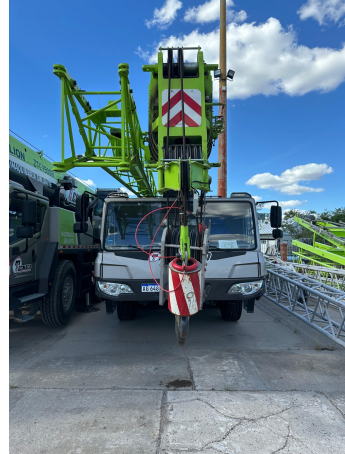

GRÚAS SOBRE CAMIÓN

ZOOMLION ZMC 85

ZOM066

ESPECIFICACIONES

Año:	2024
Capacidad:	85 Ton
Largo Pluma:	46 Mts
Plumín:	16 Mts

GRÚAS SOBRE CAMIÓN

ZOOMLION ZMC 85

ZOM066

IMÁGENES

GRÚAS SOBRE CAMIÓN

ZOOMLION ZMC 85

ZOM066

COMERCIAL ESPECIALIZADO: VENTAS

NORBERTO DELARI

Gerente de Ventas

 +5491179017010