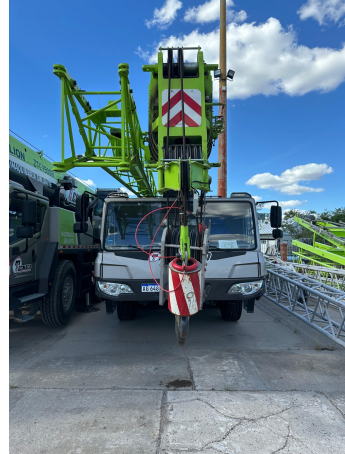

GRÚAS SOBRE CAMIÓN

ZOOMLION ZMC 85

ZOM066

ESPECIFICACIONES

Año:	2024
Capacidad:	85 Ton
Largo Pluma:	46 Mts
Plumín:	16 Mts

GRÚAS SOBRE CAMIÓN

ZOOMLION ZMC 85

ZOM066

IMÁGENES

GRÚAS SOBRE CAMIÓN

ZOOMLION ZMC 85

ZOM066

COMERCIAL ESPECIALIZADO: VENTAS

NORBERTO DELARI

Gerente de Ventas

+5491179017010