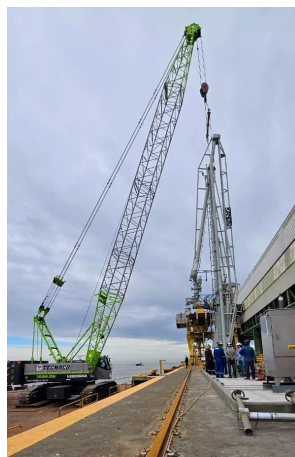

GRÚAS SOBRE ORUGAS**ZOOMLION ZCC 850V-1 | USD \$ 480.000** *COTIZACIÓN REFERENCIAL**ZOM062****ESPECIFICACIONES**

Año:	2023
Capacidad:	85 Ton
Largo Pluma:	61 Mts
Plumín:	19 Mts
Cotización Referencial:	480.000 USD

GRÚAS SOBRE ORUGAS**ZOOMLION ZCC 850V-1 | USD \$ 480.000** *COTIZACIÓN REFERENCIAL**ZOM062****DESCRIPCIÓN****[VIDEO ZOOMLION ZCC850](#)****2 malacates****550 hs**

El precio, en caso de estar descripto, corresponde sólo al equipo publicado. El mismo no incluye IVA, IIBB ni ningún otro impuesto o gasto.

IMÁGENES

GRÚAS SOBRE ORUGAS

ZOOMLION ZCC 850V-1 | USD \$ 480.000 *COTIZACIÓN REFERENCIAL

ZOM062

COMERCIAL ESPECIALIZADO: VENTAS

NORBERTO DELARI

Gerente de Ventas

 +5491179017010