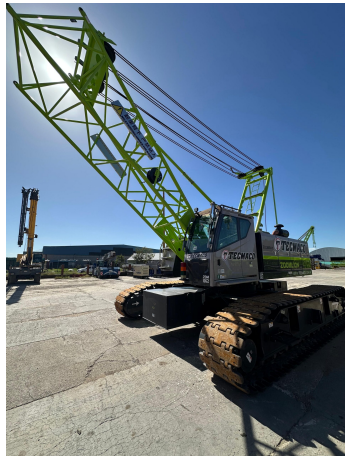

GRÚAS SOBRE ORUGAS**ZOOMLION ZCC 850V-1 | USD \$ 480.000** *COTIZACIÓN REFERENCIAL**ZOM062****ESPECIFICACIONES**

Año:	2023
Capacidad:	85 Ton
Largo Pluma:	61 Mts
Plumín:	19 Mts
Cotización Referencial:	480.000 USD

GRÚAS SOBRE ORUGAS**ZOOMLION ZCC 850V-1 | USD \$ 480.000** *COTIZACIÓN REFERENCIAL**ZOM062****DESCRIPCIÓN****[VIDEO ZOOMLION ZCC850](#)****2 malacates****550 hs**

El precio, en caso de estar descripto, corresponde sólo al equipo publicado. El mismo no incluye IVA, IIBB ni ningún otro impuesto o gasto.

IMÁGENES

GRÚAS SOBRE ORUGAS

ZOOMLION ZCC 850V-1 | USD \$ 480.000 *COTIZACIÓN REFERENCIAL

ZOM062

COMERCIAL ESPECIALIZADO: VENTAS

NORBERTO DELARI

Gerente de Ventas

 +5491179017010