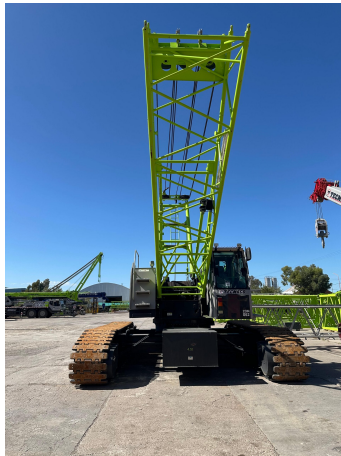

GRÚAS SOBRE ORUGAS**ZOOMLION ZCC 850V-1 | USD \$ 480.000** *COTIZACIÓN REFERENCIAL**ZOM062****ESPECIFICACIONES**

Año:	2023
Capacidad:	85 Ton
Largo Pluma:	61 Mts
Plumín:	19 Mts
Cotización Referencial:	480.000 USD

GRÚAS SOBRE ORUGAS**ZOOMLION ZCC 850V-1 | USD \$ 480.000** *COTIZACIÓN REFERENCIAL**ZOM062****DESCRIPCIÓN****[VIDEO ZOOMLION ZCC850](#)****2 malacates****550 hs**

El precio, en caso de estar descripto, corresponde sólo al equipo publicado. El mismo no incluye IVA, IIBB ni ningún otro impuesto o gasto.

IMÁGENES

GRÚAS SOBRE ORUGAS

ZOOMLION ZCC 850V-1 | USD \$ 480.000 *COTIZACIÓN REFERENCIAL

ZOM062

COMERCIAL ESPECIALIZADO: VENTAS

NORBERTO DELARI

Gerente de Ventas

 +5491179017010