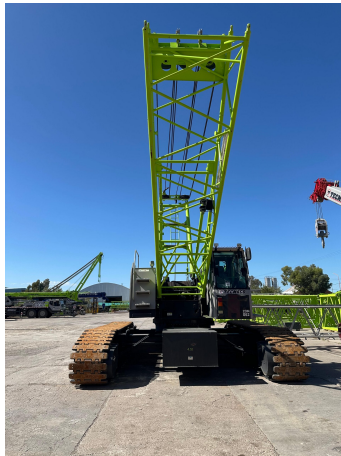

**GRÚAS SOBRE ORUGAS**

**ZCC 850V-1 85 TON**

ZOM062

**ESPECIFICACIONES**

Año:	2023
Capacidad:	85 Ton
Largo Pluma:	61 Mts
Plumín:	19 Mts

**GRÚAS SOBRE ORUGAS****ZCC 850V-1 85 TON**

ZOM062

**DESCRIPCIÓN****[VIDEO ZOOMLION ZCC850](#)****2 malacates****550 hs**

*El precio, en caso de estar descripto, corresponde sólo al equipo publicado. El mismo no incluye IVA, IIBB ni ningún otro impuesto o gasto.*

**IMÁGENES**

GRÚAS SOBRE ORUGAS

ZCC 850V-1 85 TON

ZOM062

COMERCIAL ESPECIALIZADO