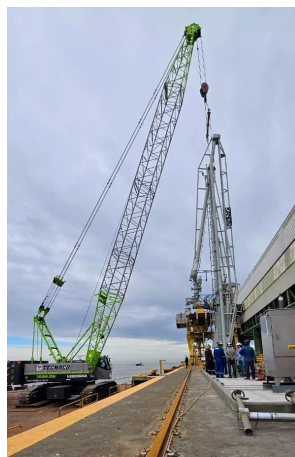

**GRÚAS SOBRE ORUGAS**

**ZCC 850V-1 85 TON**

ZOM062

**ESPECIFICACIONES**

Año:	2023
Capacidad:	85 Ton
Largo Pluma:	61 Mts
Plumín:	19 Mts

**GRÚAS SOBRE ORUGAS****ZCC 850V-1 85 TON**

ZOM062

**DESCRIPCIÓN****[VIDEO ZOOMLION ZCC850](#)****2 malacates****550 hs**

*El precio, en caso de estar descripto, corresponde sólo al equipo publicado. El mismo no incluye IVA, IIBB ni ningún otro impuesto o gasto.*

**IMÁGENES**

GRÚAS SOBRE ORUGAS

ZCC 850V-1 85 TON

ZOM062

COMERCIAL ESPECIALIZADO