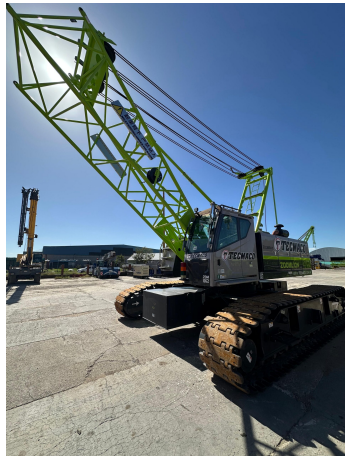

**GRÚAS SOBRE ORUGAS**

**ZCC 850V-1 85 TON**

ZOM062

**ESPECIFICACIONES**

Año:	2023
Capacidad:	85 Ton
Largo Pluma:	61 Mts
Plumín:	19 Mts

**GRÚAS SOBRE ORUGAS****ZCC 850V-1 85 TON**

ZOM062

**DESCRIPCIÓN****[VIDEO ZOOMLION ZCC850](#)****2 malacates****550 hs**

*El precio, en caso de estar descripto, corresponde sólo al equipo publicado. El mismo no incluye IVA, IIBB ni ningún otro impuesto o gasto.*

**IMÁGENES**

GRÚAS SOBRE ORUGAS

ZCC 850V-1 85 TON

ZOM062

COMERCIAL ESPECIALIZADO