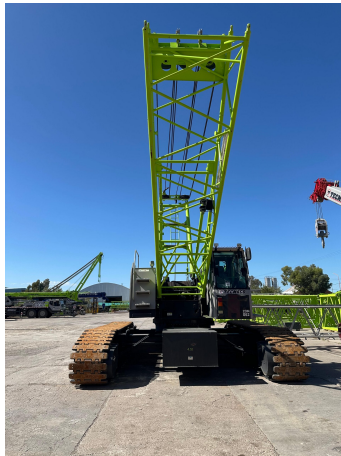

GRÚAS SOBRE ORUGAS

ZOOMLION ZCC 850V-1

ZOM062

ESPECIFICACIONES

Año:	2023
Capacidad:	85 Ton
Largo Pluma:	61 Mts
Plumín:	19 Mts

GRÚAS SOBRE ORUGAS

ZOOMLION ZCC 850V-1

ZOM062

DESCRIPCIÓN

[VIDEO ZOOMLION ZCC850](#)

2 malacates

550 hs

El precio, en caso de estar descripto, corresponde sólo al equipo publicado. El mismo no incluye IVA, IIBB ni ningún otro impuesto o gasto.

IMÁGENES

GRÚAS SOBRE ORUGAS

ZOOMLION ZCC 850V-1

ZOM062

COMERCIAL ESPECIALIZADO

FERNANDO CASTILLO

Gerente de Base

 +5492995324281