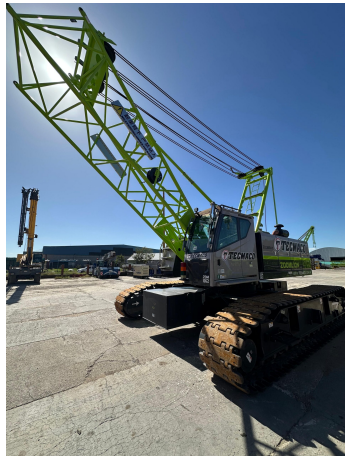

GRÚAS SOBRE ORUGAS

ZOOMLION ZCC 850V-1

ZOM062

ESPECIFICACIONES

Año:	2023
Capacidad:	85 Ton
Largo Pluma:	61 Mts
Plumín:	19 Mts

GRÚAS SOBRE ORUGAS

ZOOMLION ZCC 850V-1

ZOM062

DESCRIPCIÓN

[VIDEO ZOOMLION ZCC850](#)

2 malacates

550 hs

El precio, en caso de estar descripto, corresponde sólo al equipo publicado. El mismo no incluye IVA, IIBB ni ningún otro impuesto o gasto.

IMÁGENES

GRÚAS SOBRE ORUGAS

ZOOMLION ZCC 850V-1

ZOM062

COMERCIAL ESPECIALIZADO

FERNANDO CASTILLO

Gerente de Base

 +5492995324281