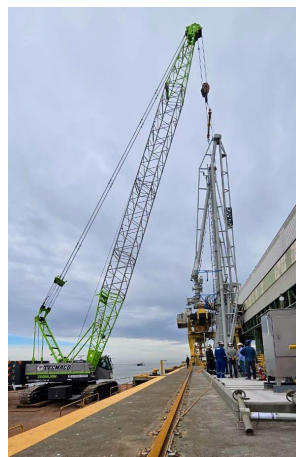

GRÚAS SOBRE ORUGAS

ZOOMLION ZCC 850V-1

ZOM062

ESPECIFICACIONES

Año:	2023
Capacidad:	85 Ton
Largo Pluma:	61 Mts
Plumín:	19 Mts

GRÚAS SOBRE ORUGAS

ZOOMLION ZCC 850V-1

ZOM062

DESCRIPCIÓN

[VIDEO ZOOMLION ZCC850](#)

2 malacates

550 hs

El precio, en caso de estar descripto, corresponde sólo al equipo publicado. El mismo no incluye IVA, IIBB ni ningún otro impuesto o gasto.

IMÁGENES

GRÚAS SOBRE ORUGAS

ZOOMLION ZCC 850V-1

ZOM062

COMERCIAL ESPECIALIZADO

FERNANDO CASTILLO

Gerente de Base

 +5492995324281