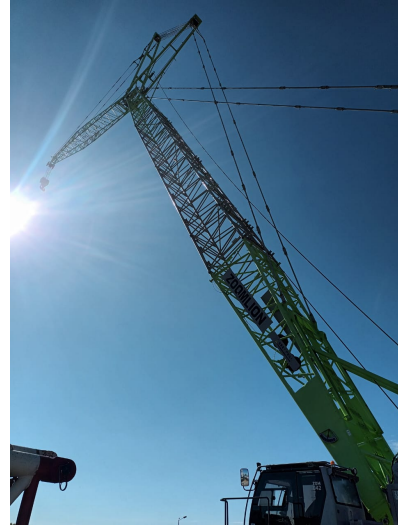

**GRÚAS SOBRE ORUGAS****ZOOMLION ZCC 2600**

ZOM042

**ESPECIFICACIONES**

Año:	2020
Capacidad:	260 Ton
Largo Pluma:	95 Mts
Plumín:	30 Mts
Luffing Jib:	1

**GRÚAS SOBRE ORUGAS**

**ZOOMLION ZCC 2600**

ZOM042

**IMÁGENES**

**GRÚAS SOBRE ORUGAS**

**ZOOMLION ZCC 2600**

ZOM042

**IMÁGENES**

GRÚAS SOBRE ORUGAS

ZOOMLION ZCC 2600

ZOM042

COMERCIAL ESPECIALIZADO: VENTAS