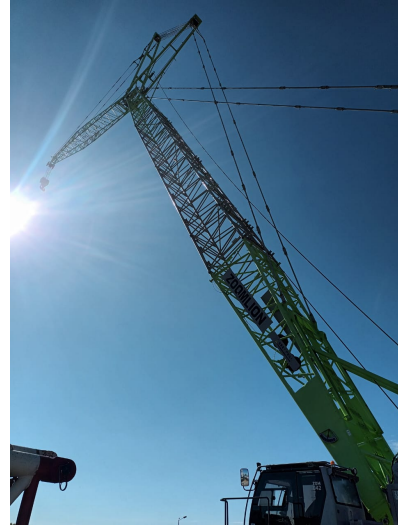

**GRÚAS SOBRE ORUGAS****ZCC 2600 260 TON**

ZOM042

**ESPECIFICACIONES**

Año:	2020
Capacidad:	260 Ton
Largo Pluma:	95 Mts
Plumín:	30 Mts
Luffing Jib:	1

**GRÚAS SOBRE ORUGAS**

**ZCC 2600 260 TON**

ZOM042

**IMÁGENES**

**GRÚAS SOBRE ORUGAS**

**ZCC 2600 260 TON**

ZOM042

**IMÁGENES**

GRÚAS SOBRE ORUGAS

ZCC 2600 260 TON

ZOM042

COMERCIAL ESPECIALIZADO