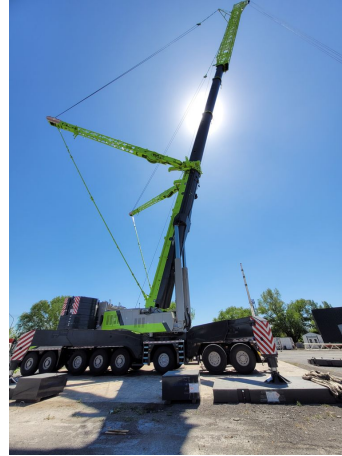

**GRÚAS AT****ZOOMLION ZAT 8000 H753**

ZOM057

**ESPECIFICACIONES**

Año:	2023
Capacidad:	800 Ton
Largo Pluma:	92 Mts
Plumín:	93 Mts
Superlift:	1
Luffing Jib:	1
Wind Mill:	1

**GRÚAS AT**

**ZOOMLION ZAT 8000 H753**

ZOM057

**IMÁGENES**

GRÚAS AT

ZOOMLION ZAT 8000 H753

ZOM057

COMERCIAL ESPECIALIZADO: VENTAS

**NORBERTO DELARI**

Gerente de Ventas