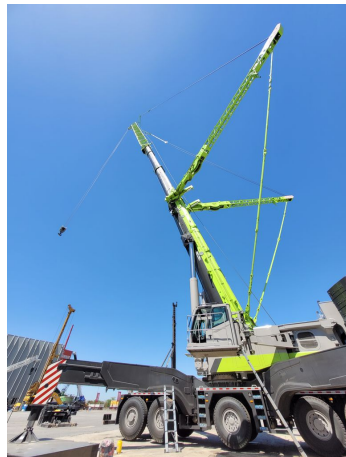

**GRÚAS AT****ZOOMLION ZAT 8000 H753**

ZOM057

**ESPECIFICACIONES**

Año:	2023
Capacidad:	800 Ton
Largo Pluma:	92 Mts
Plumín:	93 Mts
Superlift:	1
Luffing Jib:	1
Wind Mill:	1

**GRÚAS AT**

**ZOOMLION ZAT 8000 H753**

ZOM057

**IMÁGENES**

GRÚAS AT

ZOOMLION ZAT 8000 H753

ZOM057

COMERCIAL ESPECIALIZADO: VENTAS

**NORBERTO DELARI**

Gerente de Ventas