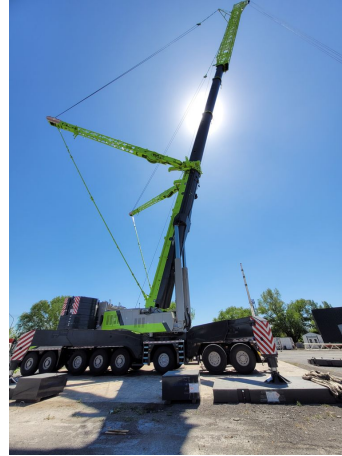

GRÚAS AT

ZOOMLION ZAT 8000 H753

ZOM057

IMÁGENES