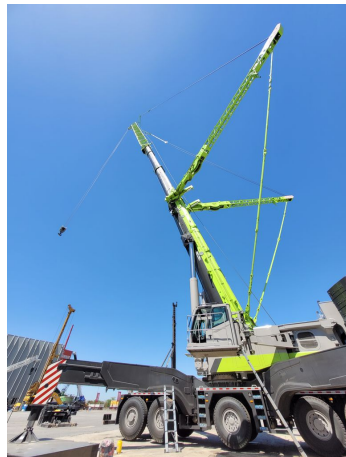

GRÚAS AT

ZOOMLION ZAT 8000 H753

ZOM057

IMÁGENES