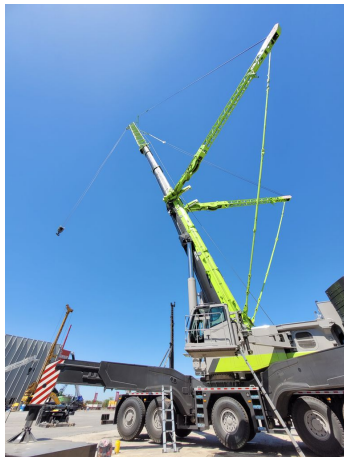

**GRÚAS AT****ZOOMLION ZAT 8000 H753**

ZOM057

**ESPECIFICACIONES**

Año:	2023
Capacidad:	800 Ton
Largo Pluma:	92 Mts
Plumín:	93 Mts
Superlift:	1
Luffing Jib:	1
Wind Mill:	1

**GRÚAS AT**

**ZOOMLION ZAT 8000 H753**

ZOM057

**IMÁGENES**

GRÚAS AT

ZOOMLION ZAT 8000 H753

ZOM057

COMERCIAL ESPECIALIZADO

**PEDRO HERNÁNDEZ**

Gerente Alquileres