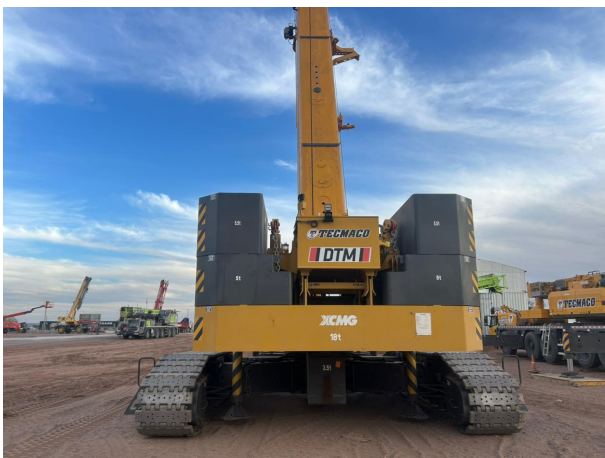

GRÚA TELESCÓPICA SOBRE ORUGAS**XGTC 160-I 160 TON**

XCM009

**ESPECIFICACIONES**

Año:	2025
Capacidad:	160 Ton
Largo Pluma:	65 Mts
Plumín:	18.5 Mts

GRÚA TELESCÓPICA SOBRE ORUGAS

XGTC 160-I 160 TON

XCM009

IMÁGENES

GRÚA TELESCÓPICA SOBRE ORUGAS

XGTC 160-I 160 TON

XCM009

IMÁGENES

GRÚA TELESCÓPICA SOBRE ORUGAS

XGTC 160-I 160 TON

XCM009

COMERCIAL ESPECIALIZADO