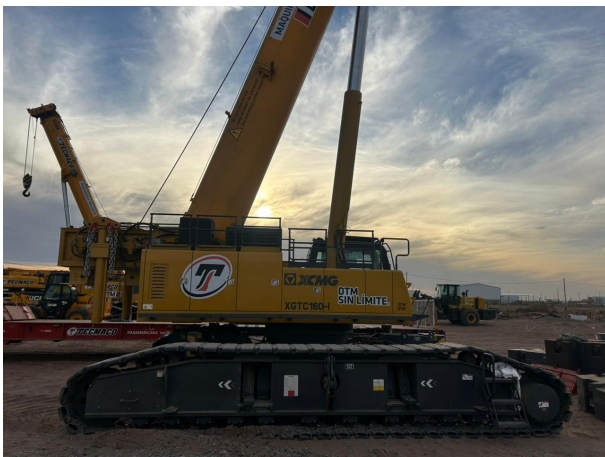

GRÚA TELESCÓPICA SOBRE ORUGAS**XGTC 160-I 160 TON**

XCM010

**ESPECIFICACIONES**

| | |
|--------------|----------|
| Año: | 2025 |
| Capacidad: | 160 Ton |
| Largo Pluma: | 65 Mts |
| Plumín: | 18.5 Mts |

GRÚA TELESCÓPICA SOBRE ORUGAS

XGTC 160-I 160 TON

XCM010

IMÁGENES

GRÚA TELESCÓPICA SOBRE ORUGAS

XGTC 160-I 160 TON

XCM010

IMÁGENES

GRÚA TELESCÓPICA SOBRE ORUGAS

XGTC 160-I 160 TON

XCM010

COMERCIAL ESPECIALIZADO

PEDRO HERNÁNDEZ

Gerente Alquileres

 +5491152282942

IGNACIO POÑATOVSKY