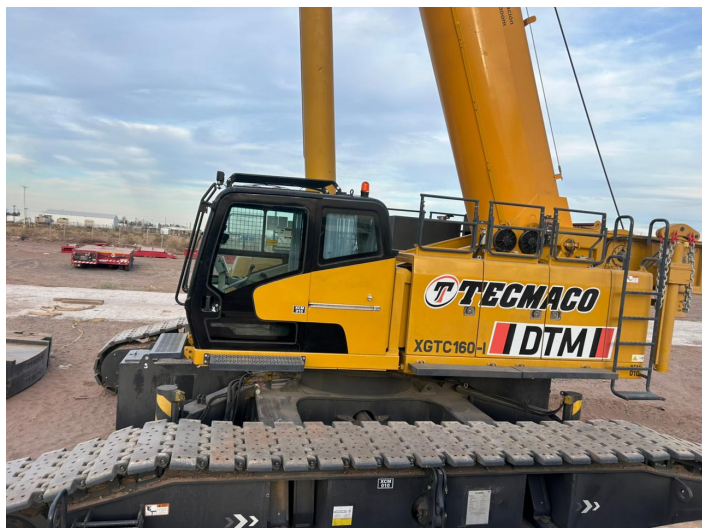

GRÚA TELESCÓPICA SOBRE ORUGAS**XGTC 160-I 160 TON**

XCM010

**ESPECIFICACIONES**

| | |
|--------------|----------|
| Año: | 2025 |
| Capacidad: | 160 Ton |
| Largo Pluma: | 65 Mts |
| Plumín: | 18.5 Mts |

GRÚA TELESCÓPICA SOBRE ORUGAS

XGTC 160-I 160 TON

XCM010

IMÁGENES

GRÚA TELESCÓPICA SOBRE ORUGAS

XGTC 160-I 160 TON

XCM010

IMÁGENES

GRÚA TELESCÓPICA SOBRE ORUGAS

XGTC 160-I 160 TON

XCM010

COMERCIAL ESPECIALIZADO

PEDRO HERNÁNDEZ

Gerente Alquileres

 +5491152282942

IGNACIO POÑATOVSKY