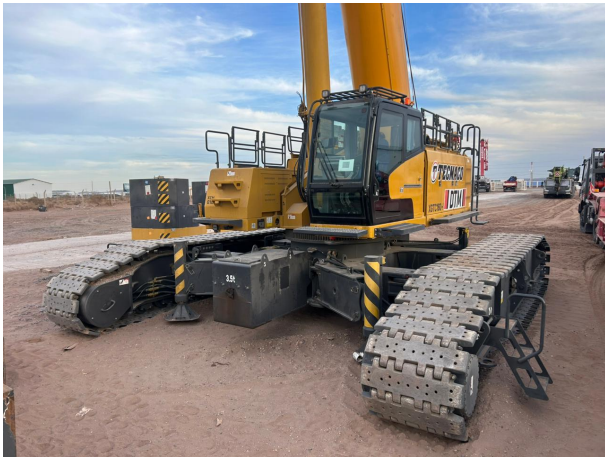

GRÚA TELESCÓPICA SOBRE ORUGAS**XGTC 160-I 160 TON**

XCM010

**ESPECIFICACIONES**

| | |
|--------------|----------|
| Año: | 2025 |
| Capacidad: | 160 Ton |
| Largo Pluma: | 65 Mts |
| Plumín: | 18.5 Mts |

GRÚA TELESCÓPICA SOBRE ORUGAS

XGTC 160-I 160 TON

XCM010

IMÁGENES

GRÚA TELESCÓPICA SOBRE ORUGAS

XGTC 160-I 160 TON

XCM010

IMÁGENES

GRÚA TELESCÓPICA SOBRE ORUGAS

XGTC 160-I 160 TON

XCM010

COMERCIAL ESPECIALIZADO

PEDRO HERNÁNDEZ

Gerente Alquileres

 +5491152282942

IGNACIO POÑATOVSKY