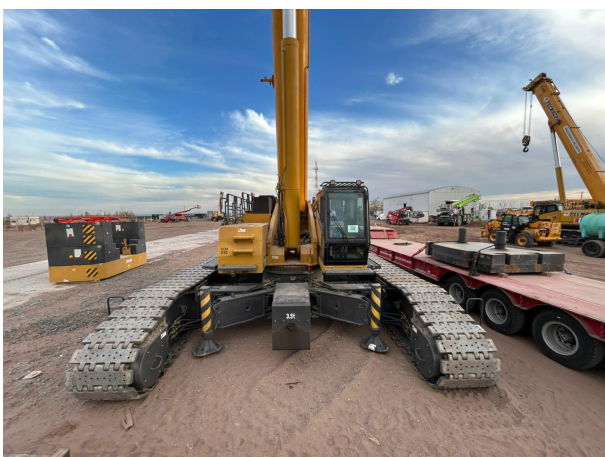

GRÚA TELESCÓPICA SOBRE ORUGAS**XGTC 160-I 160 TON**

XCM010

**ESPECIFICACIONES**

| | |
|--------------|----------|
| Año: | 2025 |
| Capacidad: | 160 Ton |
| Largo Pluma: | 65 Mts |
| Plumín: | 18.5 Mts |

GRÚA TELESCÓPICA SOBRE ORUGAS

XGTC 160-I 160 TON

XCM010

IMÁGENES

GRÚA TELESCÓPICA SOBRE ORUGAS

XGTC 160-I 160 TON

XCM010

IMÁGENES

GRÚA TELESCÓPICA SOBRE ORUGAS

XGTC 160-I 160 TON

XCM010

COMERCIAL ESPECIALIZADO

PEDRO HERNÁNDEZ

Gerente Alquileres

 +5491152282942

IGNACIO POÑATOVSKY