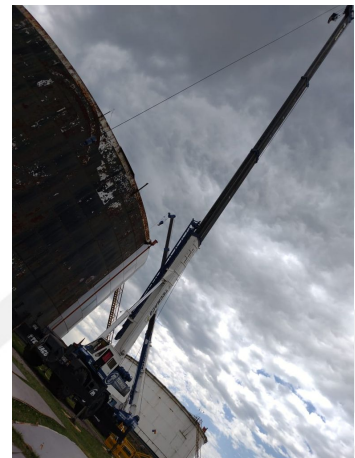

GRÚAS RT**TADANO TR 500 EX**

TAD049

**ESPECIFICACIONES**

Año:	2006
Capacidad:	50 Ton
Largo Pluma:	35 Mts
Plumín:	17 Mts

GRÚAS RT

TADANO TR 500 EX

TAD049

IMÁGENES

GRÚAS RT

TADANO TR 500 EX

TAD049

IMÁGENES

GRÚAS RT

TADANO TR 500 EX

TAD049

COMERCIAL ESPECIALIZADO: VENTAS