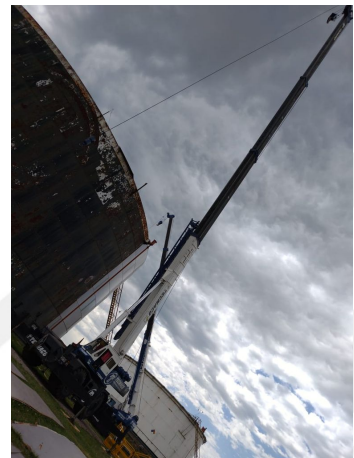

GRÚAS RT**TADANO TR 500 EX**

TAD049

**ESPECIFICACIONES**

Año:	2006
Capacidad:	50 Ton
Largo Pluma:	35 Mts
Plumín:	17 Mts

GRÚAS RT

TADANO TR 500 EX

TAD049

IMÁGENES

GRÚAS RT

TADANO TR 500 EX

TAD049

IMÁGENES

GRÚAS RT

TADANO TR 500 EX

TAD049

COMERCIAL ESPECIALIZADO