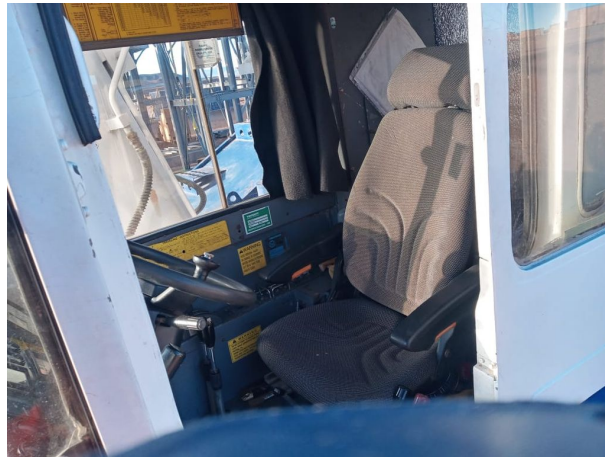

GRÚAS RT**TADANO TR 500 EX**

TAD044

**ESPECIFICACIONES**

Año:	2005
Capacidad:	50 Ton
Largo Pluma:	35 Mts
Plumín:	17 Mts

GRÚAS RT

TADANO TR 500 EX

TAD044

IMÁGENES