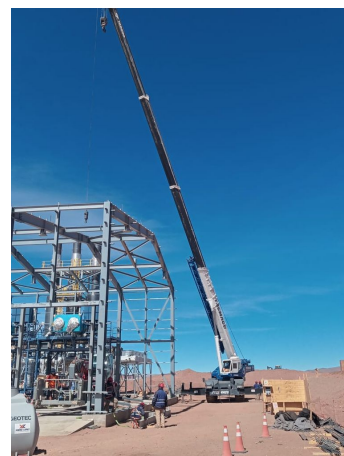

GRÚAS RT**TADANO TR 500 EX**

TAD044

**ESPECIFICACIONES**

Año:	2005
Capacidad:	50 Ton
Largo Pluma:	35 Mts
Plumín:	17 Mts

GRÚAS RT

TADANO TR 500 EX

TAD044

IMÁGENES