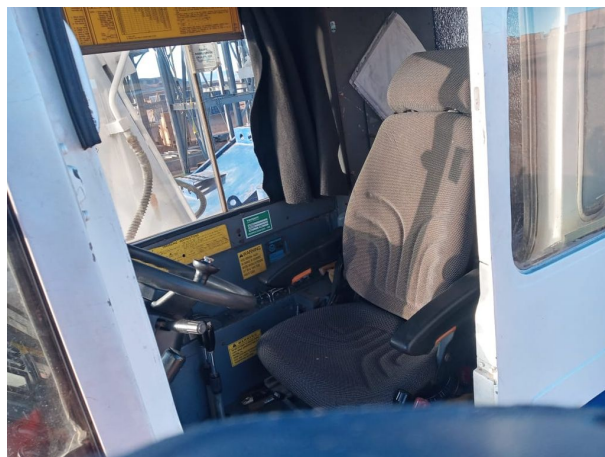

GRÚAS RT**TADANO TR 500 EX**

TAD044

**ESPECIFICACIONES**

Año:	2005
Capacidad:	50 Ton
Largo Pluma:	35 Mts
Plumín:	17 Mts

GRÚAS RT

TADANO TR 500 EX

TAD044

IMÁGENES