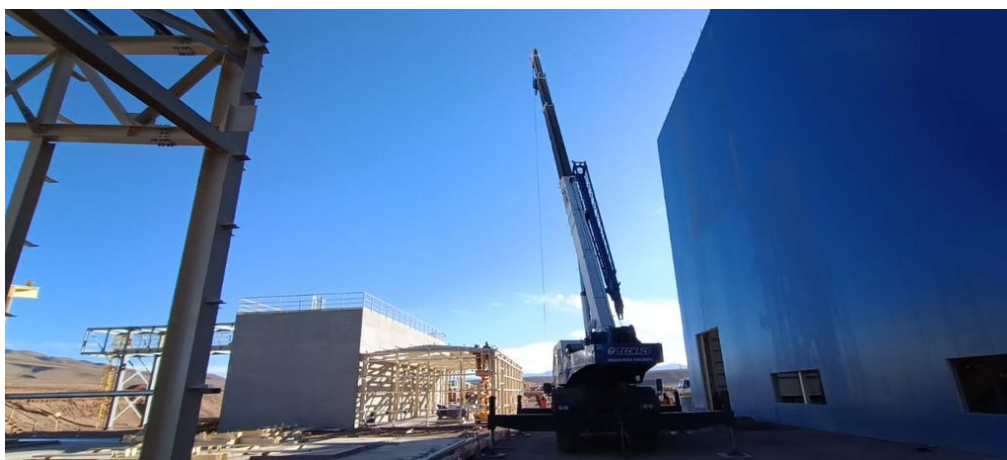

GRÚAS RT**TADANO TR 500 EX**

TAD042

**ESPECIFICACIONES**

Año:	2005
Capacidad:	50 Ton
Largo Pluma:	35 Mts
Plumín:	17 Mts

GRÚAS RT

TADANO TR 500 EX

TAD042

IMÁGENES

GRÚAS RT

TADANO TR 500 EX

TAD042

IMÁGENES

GRÚAS RT

TADANO TR 500 EX

TAD042

COMERCIAL ESPECIALIZADO: VENTAS