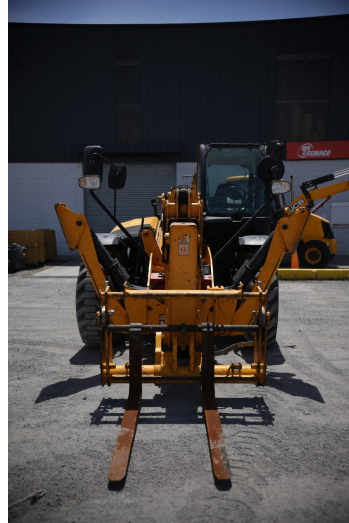

MANIPULADORES TELESCÓPICOS**JCB TH 540-170** | **USD \$ 90.000** *COTIZACIÓN REFERENCIAL

JCB032

**ESPECIFICACIONES**

Año:	2016
Capacidad:	4 Ton
Largo Pluma:	17 Mts
Uñas:	1
Cotización Referencial:	90.000 USD

MANIPULADORES TELESCÓPICOS

JCB TH 540-170 | USD \$ 90.000 *COTIZACIÓN REFERENCIAL

JCB032

IMÁGENES

MANIPULADORES TELESCÓPICOS

JCB TH 540-170 | USD \$ 90.000 *COTIZACIÓN REFERENCIAL

JCB032

IMÁGENES