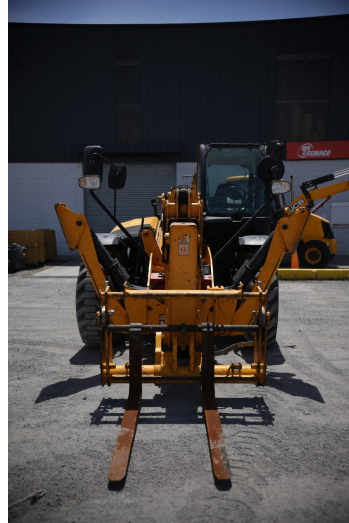

MANIPULADORES TELESCÓPICOS**JCB TH 540-170**

JCB032

**ESPECIFICACIONES**

Año:	2016
Capacidad:	4 Ton
Largo Pluma:	17 Mts
Uñas:	1

MANIPULADORES TELESCÓPICOS

JCB TH 540-170

JCB032

IMÁGENES

MANIPULADORES TELESCÓPICOS

JCB TH 540-170

JCB032

IMÁGENES

MANIPULADORES TELESCÓPICOS

JCB TH 540-170

JCB032

COMERCIAL ESPECIALIZADO