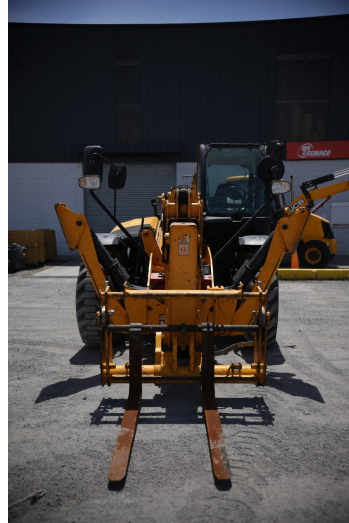

**MANIPULADORES TELESCÓPICOS**

**JCB TH 540-170**

JCB032

**ESPECIFICACIONES**

Año:	2016
Capacidad:	4 Ton
Largo Pluma:	17 Mts
Uñas:	1

**MANIPULADORES TELESCÓPICOS**

**JCB TH 540-170**

JCB032

**IMÁGENES**

**MANIPULADORES TELESCÓPICOS**

**JCB TH 540-170**

JCB032

**IMÁGENES**

MANIPULADORES TELESCÓPICOS

JCB TH 540-170

JCB032