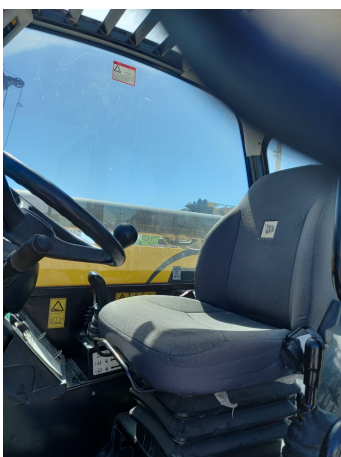

**MANIPULADORES TELESCÓPICOS****JCB TH 540-170**

JCB035

**ESPECIFICACIONES**

Año:	2017
Capacidad:	4 Ton
Largo Pluma:	17 Mts
Uñas:	1

**MANIPULADORES TELESCÓPICOS****JCB TH 540-170**

JCB035

**DESCRIPCIÓN**[VIDEO1 JCB TH 540-170](#)[VIDEO2 JCB TH540-170](#)**4400 Horas**

*El precio, en caso de estar descripto, corresponde sólo al equipo publicado. El mismo no incluye IVA, IIBB ni ningún otro impuesto o gasto.*

**IMÁGENES**

MANIPULADORES TELESCÓPICOS

JCB TH 540-170

JCB035

COMERCIAL ESPECIALIZADO: VENTAS