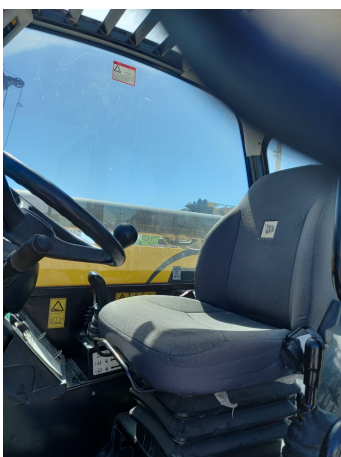

MANIPULADORES TELESCÓPICOS**JCB TH 540-170**

JCB035

**ESPECIFICACIONES**

Año:	2017
Capacidad:	4 Ton
Largo Pluma:	17 Mts
Uñas:	1

MANIPULADORES TELESCÓPICOS**JCB TH 540-170**

JCB035

DESCRIPCIÓN[VIDEO1 JCB TH 540-170](#)[VIDEO2 JCB TH540-170](#)**4400 Horas**

El precio, en caso de estar descripto, corresponde sólo al equipo publicado. El mismo no incluye IVA, IIBB ni ningún otro impuesto o gasto.

IMÁGENES

MANIPULADORES TELESCÓPICOS

JCB TH 540-170

JCB035

COMERCIAL ESPECIALIZADO