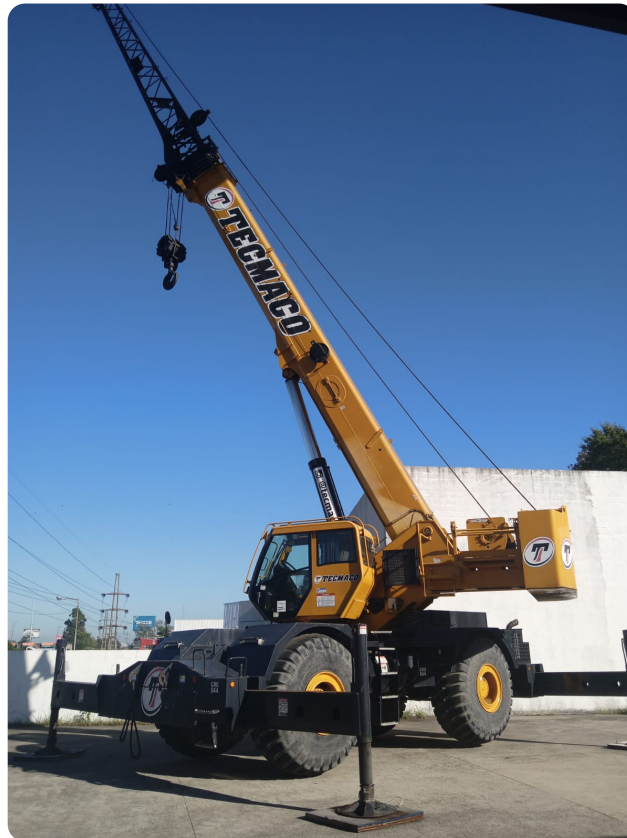

**GRÚAS RT****GROVE RT 760**

GR0044

**ESPECIFICACIONES**

Año:	2011
Capacidad:	55 Ton
Largo Pluma:	33.5 Mts
Plumín:	17 Mts

**GRÚAS RT****GROVE RT 760**

GR0044

**DESCRIPCIÓN**[VIDEO GROVE RT 760](#)[VIDEO2 GROVE RT 760](#)

*El precio, en caso de estar descripto, corresponde sólo al equipo publicado. El mismo no incluye IVA, IIBB ni ningún otro impuesto o gasto.*

**IMÁGENES**

**GRÚAS RT**

**GROVE RT 760**

GRO044

**IMÁGENES**

GRÚAS RT