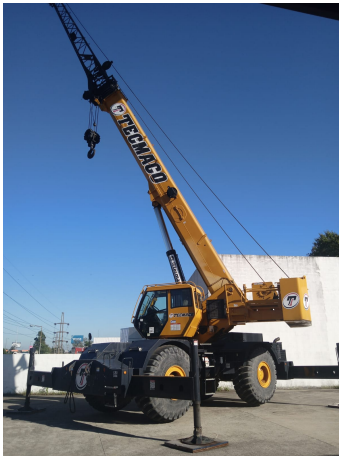

**GRÚAS RT****GROVE RT 760**

GR0044

**ESPECIFICACIONES**

Año:	2011
Capacidad:	55 Ton
Largo Pluma:	33.5 Mts
Plumín:	17 Mts

**GRÚAS RT****GROVE RT 760**

GR0044

**DESCRIPCIÓN**[VIDEO GROVE RT 760](#)[VIDEO2 GROVE RT 760](#)

*El precio, en caso de estar descripto, corresponde sólo al equipo publicado. El mismo no incluye IVA, IIBB ni ningún otro impuesto o gasto.*

**IMÁGENES**

**GRÚAS RT**

**GROVE RT 760**

GRO044

**IMÁGENES**

GRÚAS RT