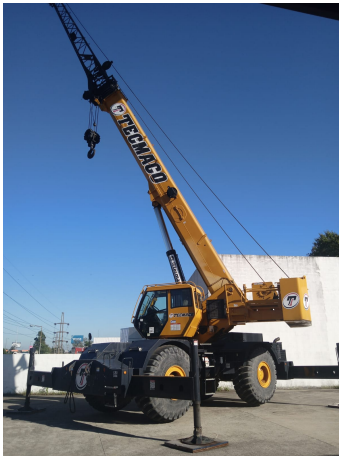

GRÚAS RT**GROVE RT 760**

GR0044

**ESPECIFICACIONES**

Año:	2011
Capacidad:	55 Ton
Largo Pluma:	33.5 Mts
Plumín:	17 Mts

GRÚAS RT**GROVE RT 760**

GR0044

DESCRIPCIÓN[VIDEO GROVE RT 760](#)[VIDEO2 GROVE RT 760](#)

El precio, en caso de estar descripto, corresponde sólo al equipo publicado. El mismo no incluye IVA, IIBB ni ningún otro impuesto o gasto.

IMÁGENES

GRÚAS RT

GROVE RT 760

GRO044

IMÁGENES

GRÚAS RT

GROVE RT 760