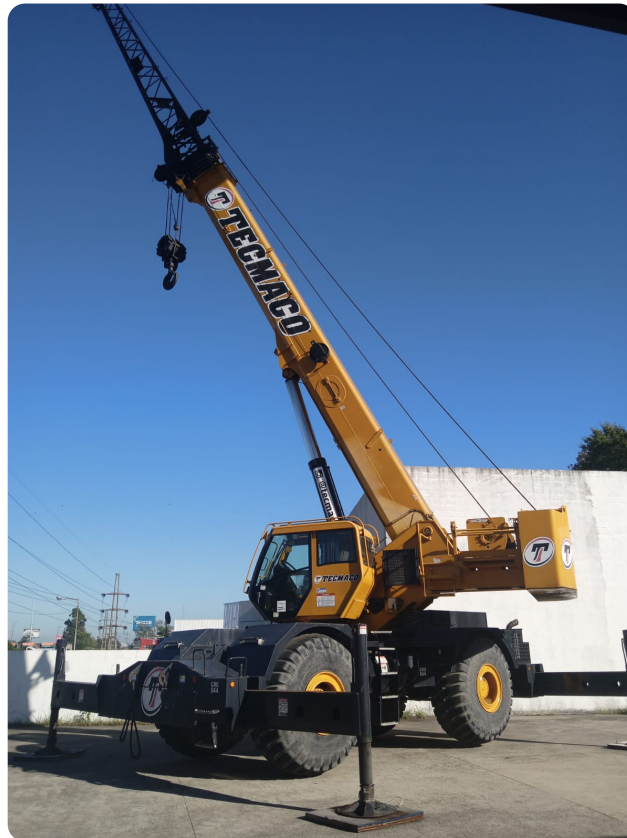

GRÚAS RT**GROVE RT 760**

GR0044

**ESPECIFICACIONES**

Año:	2011
Capacidad:	55 Ton
Largo Pluma:	33.5 Mts
Plumín:	17 Mts

GRÚAS RT**GROVE RT 760**

GR0044

DESCRIPCIÓN[VIDEO GROVE RT 760](#)[VIDEO2 GROVE RT 760](#)

El precio, en caso de estar descripto, corresponde sólo al equipo publicado. El mismo no incluye IVA, IIBB ni ningún otro impuesto o gasto.

IMÁGENES

GRÚAS RT

GROVE RT 760

GRO044

IMÁGENES

GRÚAS RT

GROVE RT 760