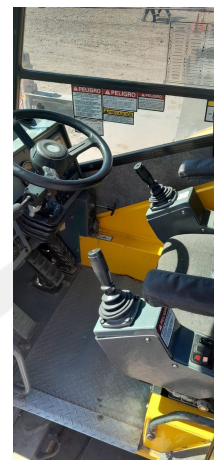

GRÚAS RT**GROVE RT 540**

GR0041

**ESPECIFICACIONES**

Año:	2011
Capacidad:	35 Ton
Largo Pluma:	31 Mts
Plumín:	14 Mts

GRÚAS RT

GROVE RT 540

GR0041

IMÁGENES

GRÚAS RT

GROVE RT 540

GR0041

IMÁGENES

GRÚAS RT

GROVE RT 540

GR0041

COMERCIAL ESPECIALIZADO: VENTAS