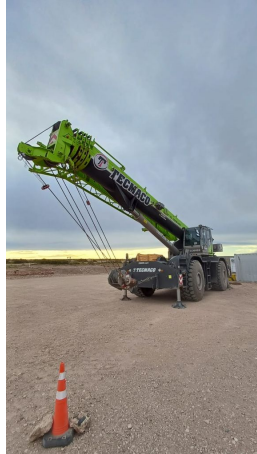

GRÚAS RT**ZOOMLION RT 100**

ZOM031

**ESPECIFICACIONES**

Año:	2020
Capacidad:	100 Ton
Largo Pluma:	43 Mts
Plumín:	18 Mts

GRÚAS RT

ZOOMLION RT 100

ZOM031

IMÁGENES

GRÚAS RT

ZOOMLION RT 100

ZOM031

COMERCIAL ESPECIALIZADO

FEDERICO BESUCHET

Gerente de Base

 +5492996904782