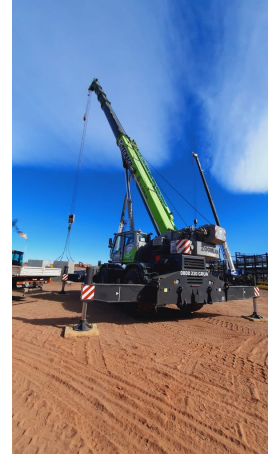

GRÚAS RT**ZOOMLION RT 100**

ZOM031

**ESPECIFICACIONES**

Año:	2020
Capacidad:	100 Ton
Largo Pluma:	43 Mts
Plumín:	18 Mts

GRÚAS RT

ZOOMLION RT 100

ZOM031

IMÁGENES

GRÚAS RT

ZOOMLION RT 100

ZOM031

COMERCIAL ESPECIALIZADO

FEDERICO BESUCHET

Gerente de Base

 +5492996904782