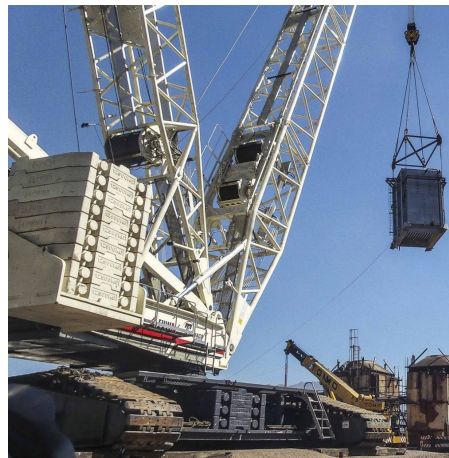

GRÚAS SOBRE ORUGAS**FUWA QUY 750**

FUW003

**ESPECIFICACIONES**

Año:	2012
Capacidad:	750 Ton
Largo Pluma:	84 Mts
Plumín:	102 Mts
Superlift:	1
Luffing Jib:	1
Wind Mill:	1

GRÚAS SOBRE ORUGAS

FUWA QUY 750

FUW003

IMÁGENES

GRÚAS SOBRE ORUGAS

FUWA QUY 750

FUW003

IMÁGENES

GRÚAS SOBRE ORUGAS

FUWA QUY 750

FUW003