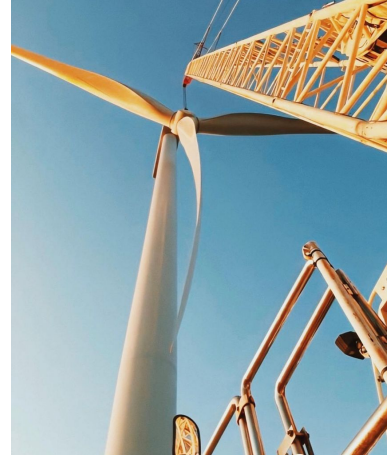

GRÚAS SOBRE ORUGAS**QUY 750 750 TON**

FUW003

**ESPECIFICACIONES**

Año:	2012
Capacidad:	750 Ton
Largo Pluma:	84 Mts
Plumín:	102 Mts
Superlift:	1
Luffing Jib:	1
Wind Mill:	1

GRÚAS SOBRE ORUGAS
QUY 750 750 TON

FUW003

IMÁGENES

GRÚAS SOBRE ORUGAS

QUY 750 750 TON

FUW003

IMÁGENES

GRÚAS SOBRE ORUGAS

QUY 750 750 TON