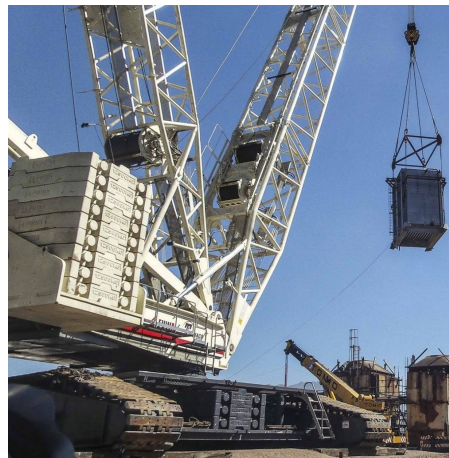

GRÚAS SOBRE ORUGAS**QUY 750 750 TON**

FUW003

**ESPECIFICACIONES**

Año:	2012
Capacidad:	750 Ton
Largo Pluma:	84 Mts
Plumín:	102 Mts
Superlift:	1
Luffing Jib:	1
Wind Mill:	1

GRÚAS SOBRE ORUGAS
QUY 750 750 TON

FUW003

IMÁGENES

GRÚAS SOBRE ORUGAS

QUY 750 750 TON

FUW003

IMÁGENES

GRÚAS SOBRE ORUGAS

QUY 750 750 TON