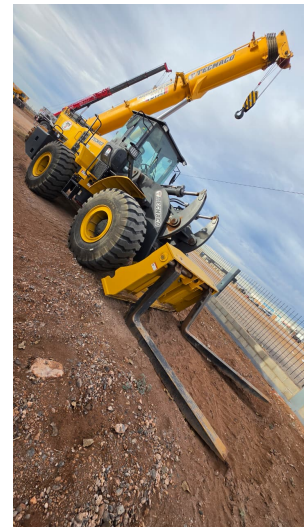

CARGADORA

LW500KN-T18

ESPECIFICACIONES

Año: 2025

CARGADORA

LW500KN-T18

DESCRIPCIÓN

XCM005

IMÁGENES

CARGADORA

LW500KN-T18

IMÁGENES

CARGADORA

LW500KN-T18

COMERCIAL ESPECIALIZADO

FEDERICO BESUCHET