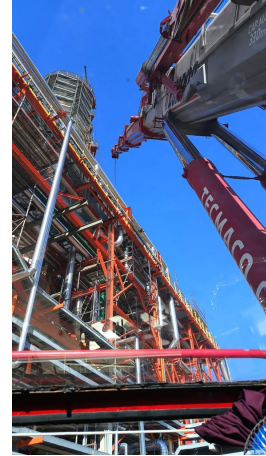

**GRÚAS AT****LIEBHERR LTM 1300**

LIE016

**ESPECIFICACIONES**

Año:	1996
Capacidad:	300 Ton
Largo Pluma:	60 Mts
Plumín:	70 Mts
Superlift:	1
Luffing Jib:	1

**GRÚAS AT**

**LIEBHERR LTM 1300**

LIE016

**IMÁGENES**