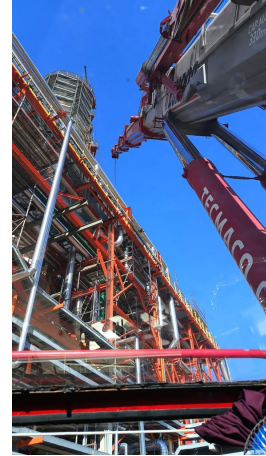

GRÚAS AT**LIEBHERR LTM 1300**

LIE016

**ESPECIFICACIONES**

| | |
|--------------|---------|
| Año: | 1996 |
| Capacidad: | 300 Ton |
| Largo Pluma: | 60 Mts |
| Plumín: | 70 Mts |
| Superlift: | 1 |
| Luffing Jib: | 1 |

GRÚAS AT

LIEBHERR LTM 1300

LIE016

IMÁGENES

GRÚAS AT

LIEBHERR LTM 1300

LIE016

COMERCIAL ESPECIALIZADO: VENTAS