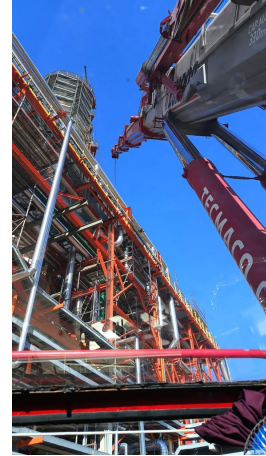

GRÚAS AT

LIEBHERR LTM 1300

LIE016

IMÁGENES