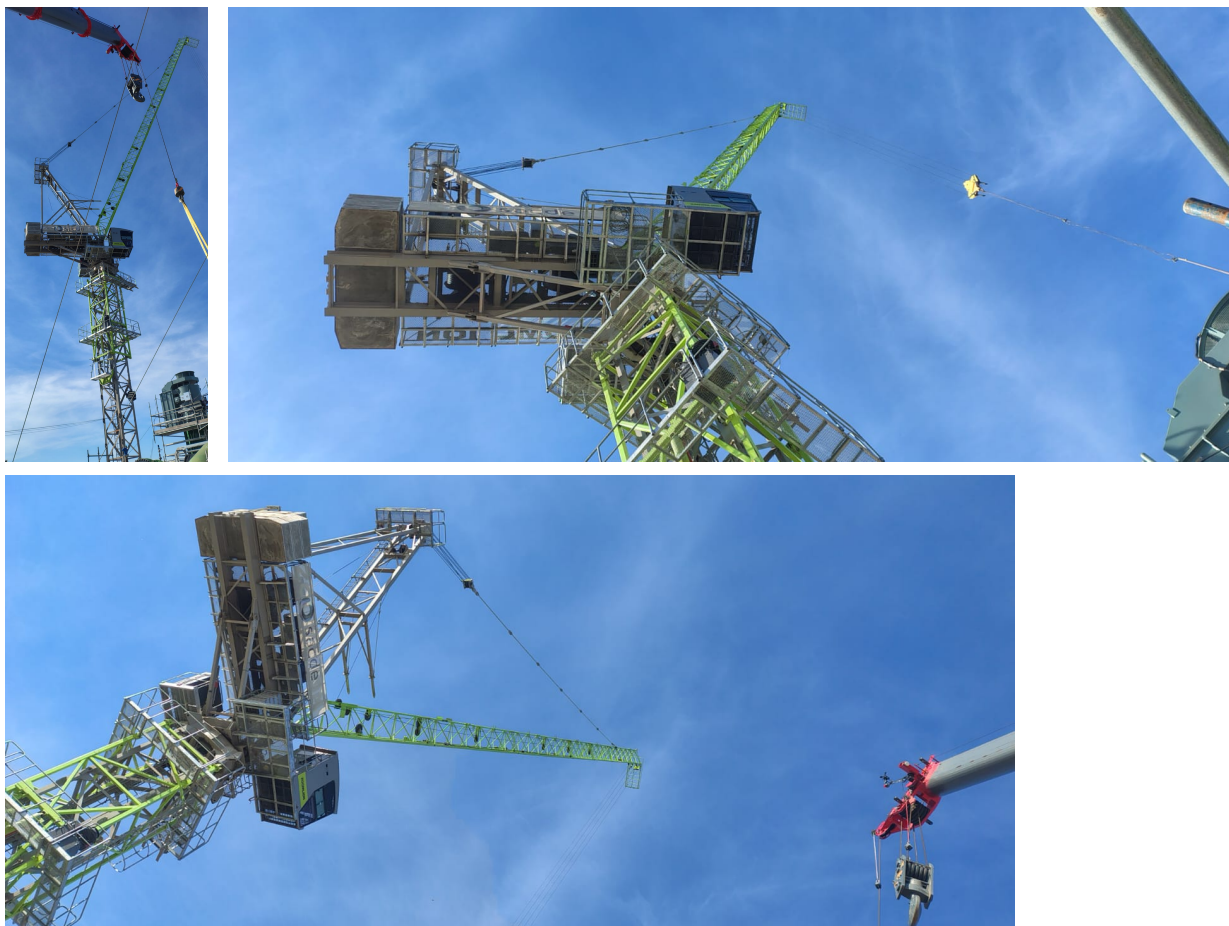

GRÚAS TORRE

ZOOMLION L125-8F

TD013

ESPECIFICACIONES

Capacidad: 8 Ton

Largo Flecha: 50 Mts

GRÚAS TORRE

ZOOMLION L125-8F

TD013

IMÁGENES

GRÚAS TORRE

ZOOMLION L125-8F

TD013

COMERCIAL ESPECIALIZADO

MIGUEL GALLO

Jefe de Grúas Torre