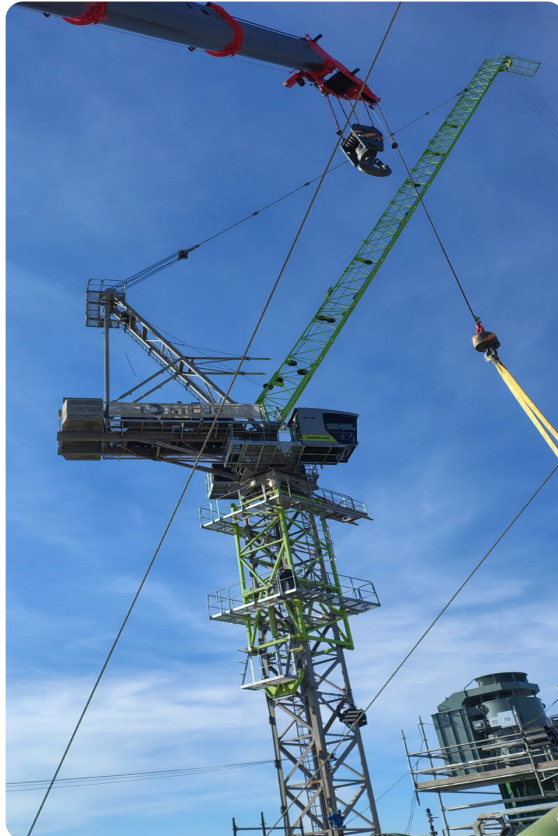

GRÚAS TORRE

ZOOMLION L125-8F

TD013

ESPECIFICACIONES

Capacidad: 8 Ton

Largo Flecha: 50 Mts

GRÚAS TORRE

ZOOMLION L125-8F

TD013

IMÁGENES

GRÚAS TORRE

ZOOMLION L125-8F

TD013

COMERCIAL ESPECIALIZADO

MIGUEL GALLO

Jefe de Grúas Torre