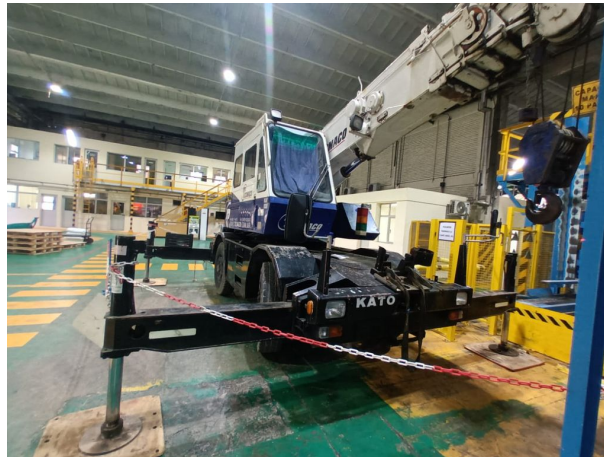

GRÚAS CITY**KATO KR-10HM**

KAT008

**ESPECIFICACIONES**

Año:	1993
Capacidad:	4.9 Ton
Largo Pluma:	23.3 Mts

GRÚAS CITY

KATO KR-10HM

KAT008

IMÁGENES

GRÚAS CITY

KATO KR-10HM

KAT008

COMERCIAL ESPECIALIZADO: VENTAS

NORBERTO DELARI

Gerente de Ventas

+5491179017010

COMERCIAL ESPECIALIZADO