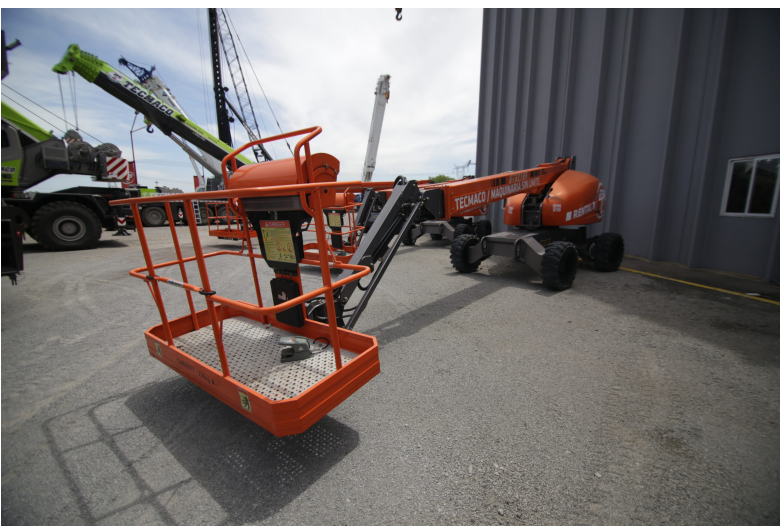

PLATAFORMAS TELESCÓPICAS

DINGLI GTBZ16S | USD $ 48.828 *COTIZACIÓN REFERENCIAL

DIN010

IMÁGENES