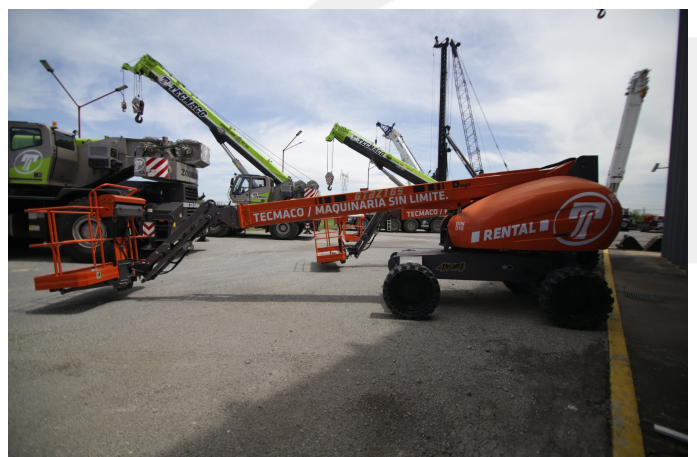

PLATAFORMAS TELESCÓPICAS

DINGLI GTBZ16S | **USD $ 48.828** *COTIZACIÓN REFERENCIAL

DIN010

DESCRIPCIÓN

VIDEO DINGLI GTBZ16S

500 Horas

Brazo Telescopica de 16 mts

4x4

El precio, en caso de estar descripto, corresponde sólo al equipo publicado. El mismo no incluye IVA, IIBB ni ningún otro impuesto o gasto.

IMÁGENES