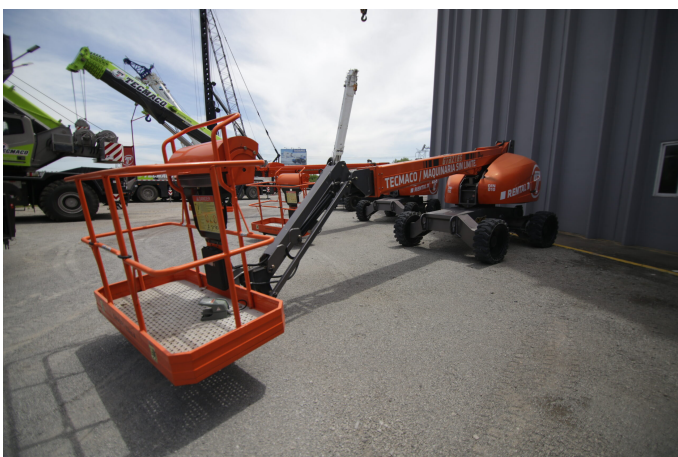

PLATAFORMAS TELESCÓPICAS

DINGLI GTBZ16S | **USD $ 48.828** *COTIZACIÓN REFERENCIAL

DIN010

DESCRIPCIÓN

VIDEO DINGLI GTBZ16S

500 Horas

Brazo Telescopica de 16 mts

4x4

El precio, en caso de estar descripto, corresponde sólo al equipo publicado. El mismo no incluye IVA, IIBB ni ningún otro impuesto o gasto.

IMÁGENES