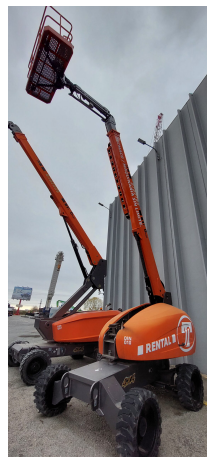

PLATAFORMAS TELESCÓPICAS

DINGLI GTBZ16S | **USD $ 48.828** *COTIZACIÓN REFERENCIAL

DIN010

DESCRIPCIÓN

VIDEO DINGLI GTBZ16S

500 Horas

Brazo Telescopica de 16 mts

4x4

El precio, en caso de estar descripto, corresponde sólo al equipo publicado. El mismo no incluye IVA, IIBB ni ningún otro impuesto o gasto.

IMÁGENES