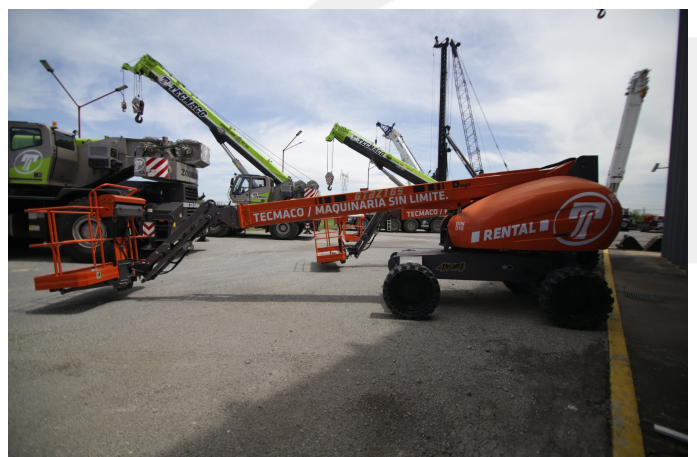

PLATAFORMAS TELESCÓPICAS

DINGLI GTBZ16S

DIN010

DESCRIPCIÓN

[VIDEO DINGLI GTBZ16S](#)

500 Horas

Brazo Telescopica de 16 mts

4x4

El precio, en caso de estar descripto, corresponde sólo al equipo publicado. El mismo no incluye IVA, IIBB ni ningún otro impuesto o gasto.

IMÁGENES