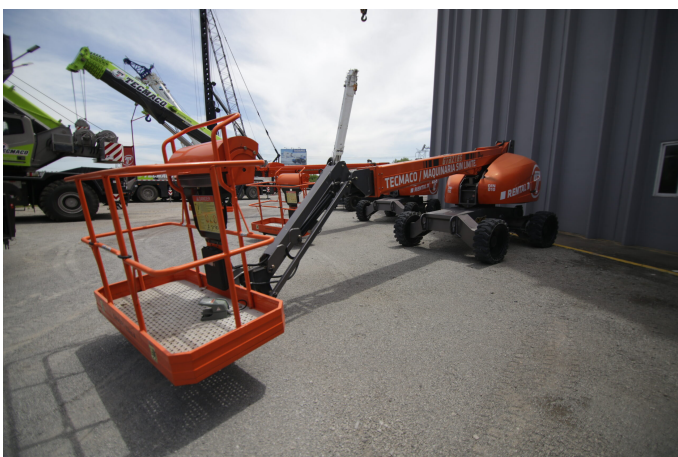

PLATAFORMAS TELESCÓPICAS

DINGLI GTBZ16S

DIN010

DESCRIPCIÓN

[VIDEO DINGLI GTBZ16S](#)

500 Horas

Brazo Telescopica de 16 mts

4x4

El precio, en caso de estar descripto, corresponde sólo al equipo publicado. El mismo no incluye IVA, IIBB ni ningún otro impuesto o gasto.

IMÁGENES