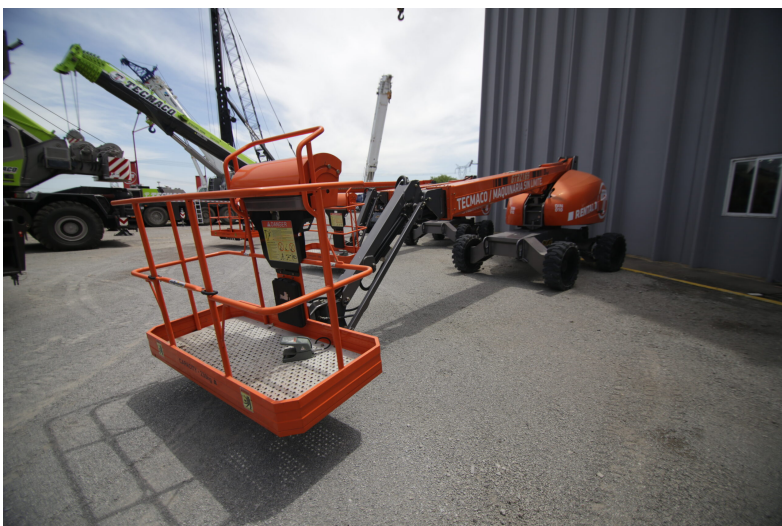

PLATAFORMAS TELESCÓPICAS

DINGLI GTBZ16S

DIN010

IMÁGENES