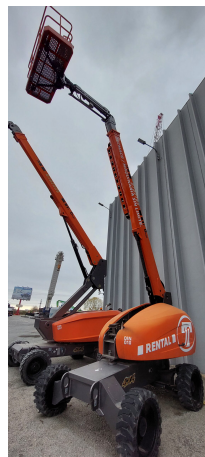

PLATAFORMAS TELESCÓPICAS

DINGLI GTBZ16S

DIN010

DESCRIPCIÓN

[VIDEO DINGLI GTBZ16S](#)

500 Horas

Brazo Telescopica de 16 mts

4x4

El precio, en caso de estar descripto, corresponde sólo al equipo publicado. El mismo no incluye IVA, IIBB ni ningún otro impuesto o gasto.

IMÁGENES