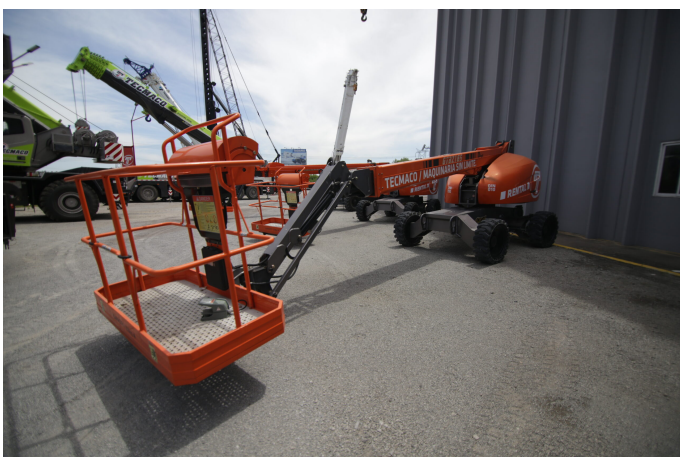

PLATAFORMAS TELESCÓPICAS

DINGLI GTBZ16S

DIN010

DESCRIPCIÓN

[VIDEO DINGLI GTBZ16S](#)

500 Horas

Brazo Telescopica de 16 mts

4x4

El precio, en caso de estar descripto, corresponde sólo al equipo publicado. El mismo no incluye IVA, IIBB ni ningún otro impuesto o gasto.

IMÁGENES