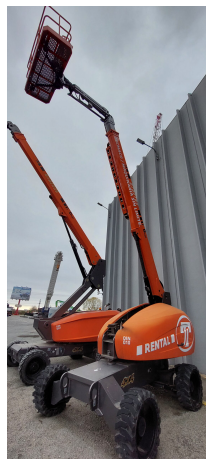

PLATAFORMAS TELESCÓPICAS

DINGLI GTBZ16S

DIN010

ESPECIFICACIONES

Año: 2015

Altura trabajo: 16 Mts

PLATAFORMAS TELESCÓPICAS

DINGLI GTBZ16S

DIN010

DESCRIPCIÓN

[VIDEO DINGLI GTBZ16S](#)

500 Horas

Brazo Telescopica de 16 mts

4x4

El precio, en caso de estar descripto, corresponde sólo al equipo publicado. El mismo no incluye IVA, IIBB ni ningún otro impuesto o gasto.

IMÁGENES

PLATAFORMAS TELESCÓPICAS

DINGLI GTBZ16S

DIN010

IMÁGENES

PLATAFORMAS TELESCÓPICAS

DINGLI GTBZ16S

DIN010