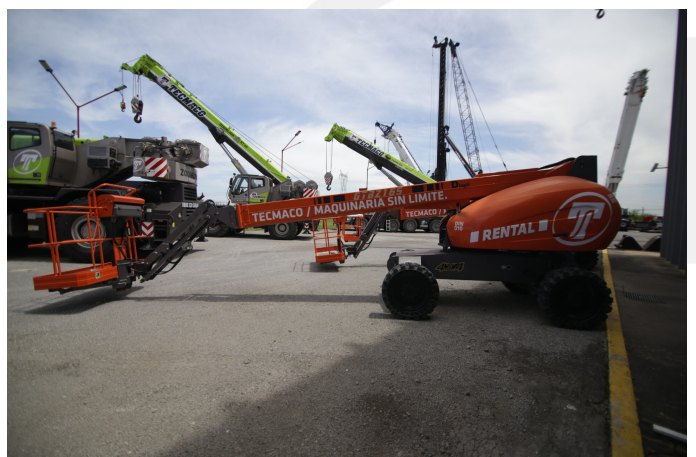

PLATAFORMAS TELESCÓPICAS

DINGLI GTBZ16S

DIN010

DESCRIPCIÓN

[VIDEO DINGLI GTBZ16S](#)

500 Horas

Brazo Telescopica de 16 mts

4x4

El precio, en caso de estar descripto, corresponde sólo al equipo publicado. El mismo no incluye IVA, IIBB ni ningún otro impuesto o gasto.

IMÁGENES