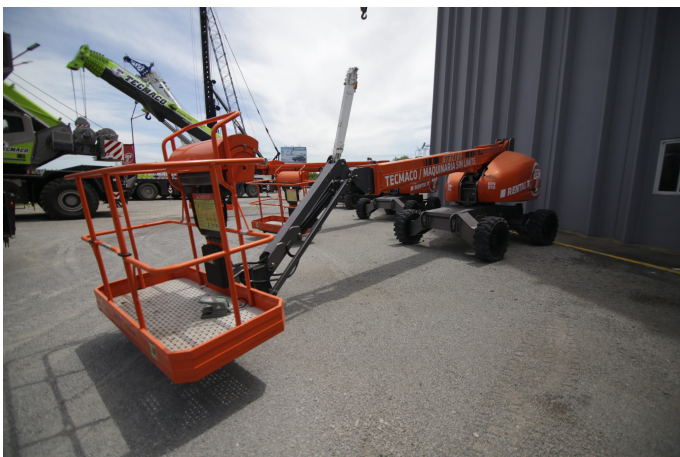

PLATAFORMAS TELESCÓPICAS

DINGLI GTBZ16S

DIN010

DESCRIPCIÓN

[VIDEO DINGLI GTBZ16S](#)

500 Horas

Brazo Telescopica de 16 mts

4x4

El precio, en caso de estar descripto, corresponde sólo al equipo publicado. El mismo no incluye IVA, IIBB ni ningún otro impuesto o gasto.

IMÁGENES