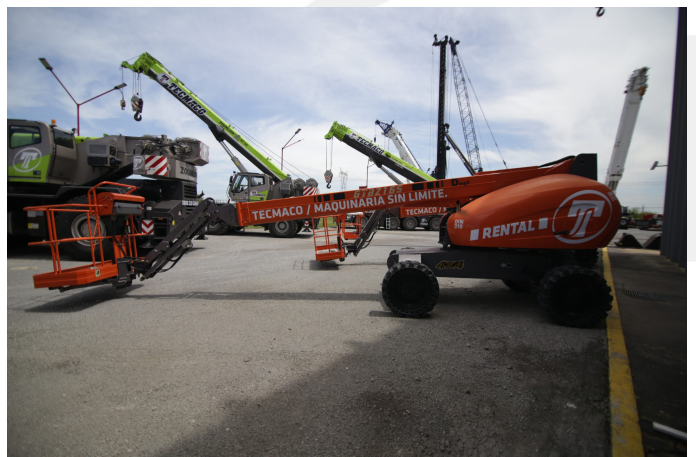

PLATAFORMAS TELESCÓPICAS

DINGLI GTBZ16S

DIN010

DESCRIPCIÓN

[VIDEO DINGLI GTBZ16S](#)

500 Horas

Brazo Telescopica de 16 mts

4x4

El precio, en caso de estar descripto, corresponde sólo al equipo publicado. El mismo no incluye IVA, IIBB ni ningún otro impuesto o gasto.

IMÁGENES