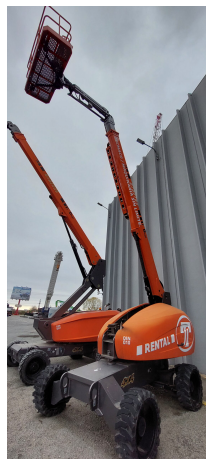

PLATAFORMAS TELESCÓPICAS

DINGLI GTBZ16S

DIN010

DESCRIPCIÓN

[VIDEO DINGLI GTBZ16S](#)

500 Horas

Brazo Telescopica de 16 mts

4x4

El precio, en caso de estar descripto, corresponde sólo al equipo publicado. El mismo no incluye IVA, IIBB ni ningún otro impuesto o gasto.

IMÁGENES