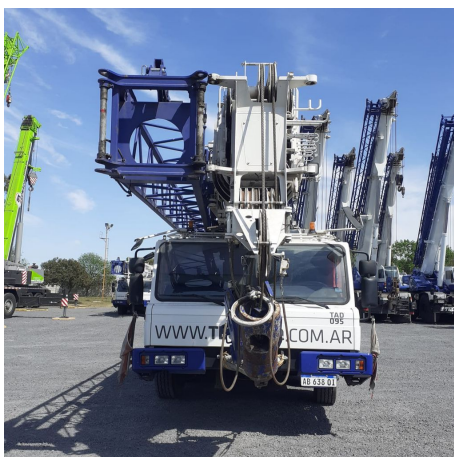

GRÚAS SOBRE CAMIÓN**TADANO GT 600 EX**

TAD095

**ESPECIFICACIONES**

Año:	2017
Capacidad:	60 Ton
Largo Pluma:	43 Mts
Plumín:	15 Mts

GRÚAS SOBRE CAMIÓN**TADANO GT 600 EX**

TAD095

DESCRIPCIÓN

El precio, en caso de estar descripto, corresponde sólo al equipo publicado. El mismo no incluye IVA, IIBB ni ningún otro impuesto o gasto.

IMÁGENES

GRÚAS SOBRE CAMIÓN

TADANO GT 600 EX

TAD095

IMÁGENES

GRÚAS SOBRE CAMIÓN

TADANO GT 600 EX

TAD095