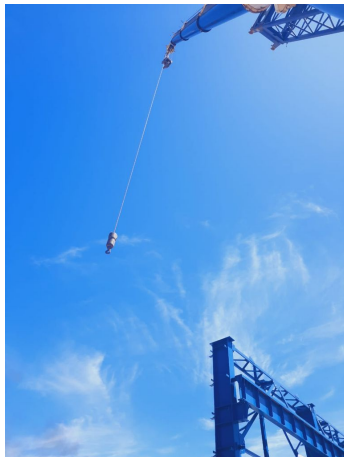

GRÚAS RT**TADANO GR 750 XL**

TAD081

**ESPECIFICACIONES**

Año:	2012
Capacidad:	70 Ton
Largo Pluma:	43 Mts
Plumín:	18 Mts

GRÚAS RT

TADANO GR 750 XL

TAD081

IMÁGENES