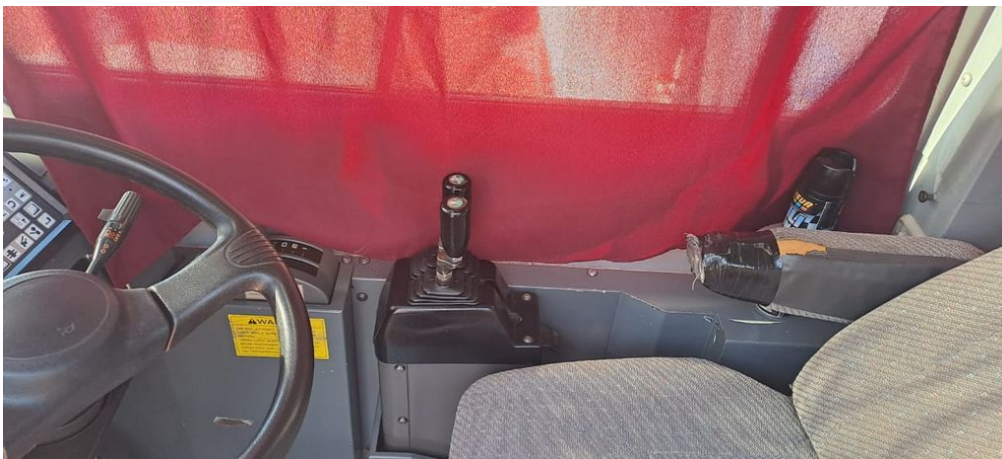

**GRÚAS RT****TADANO GR 700 EX**

TAD074

**ESPECIFICACIONES**

Año:	2010
Capacidad:	70 Ton
Largo Pluma:	44 Mts
Plumín:	18 Mts

**GRÚAS RT**

**TADANO GR 700 EX**

TAD074

**IMÁGENES**

**GRÚAS RT**

**TADANO GR 700 EX**

TAD074

**IMÁGENES**

GRÚAS RT

**TADANO GR 700 EX**

TAD074

COMERCIAL ESPECIALIZADO: VENTAS