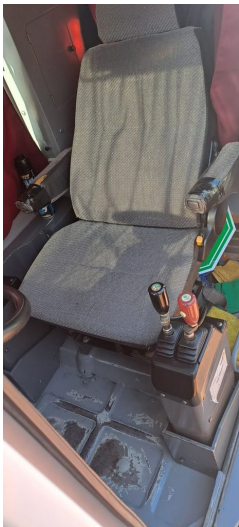

**GRÚAS RT****TADANO GR 700 EX**

TAD074

**ESPECIFICACIONES**

Año:	2010
Capacidad:	70 Ton
Largo Pluma:	44 Mts
Plumín:	18 Mts

**GRÚAS RT**

**TADANO GR 700 EX**

TAD074

**IMÁGENES**

**GRÚAS RT**

**TADANO GR 700 EX**

TAD074

**IMÁGENES**

GRÚAS RT

**TADANO GR 700 EX**

TAD074

COMERCIAL ESPECIALIZADO: VENTAS