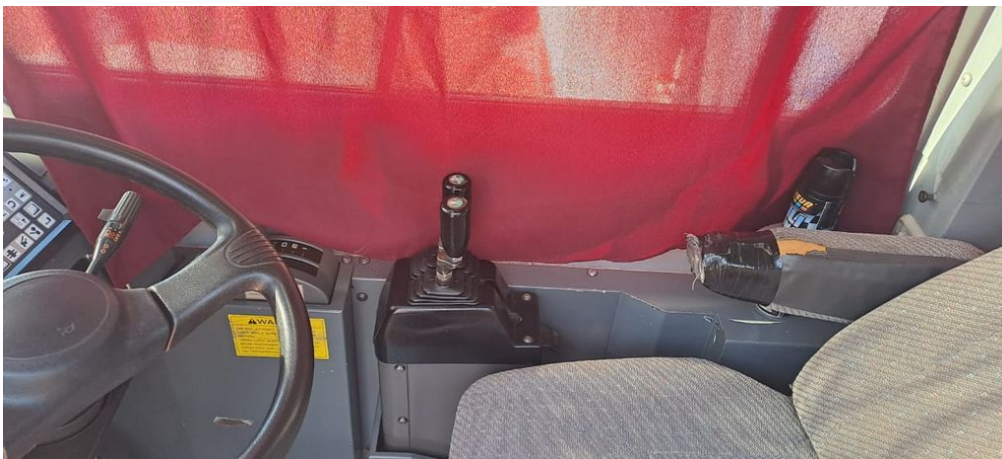

GRÚAS RT**TADANO GR 700 EX**

TAD074

**ESPECIFICACIONES**

Año:	2010
Capacidad:	70 Ton
Largo Pluma:	44 Mts
Plumín:	18 Mts

GRÚAS RT

TADANO GR 700 EX

TAD074

IMÁGENES

GRÚAS RT

TADANO GR 700 EX

TAD074

IMÁGENES

GRÚAS RT

TADANO GR 700 EX

TAD074

COMERCIAL ESPECIALIZADO